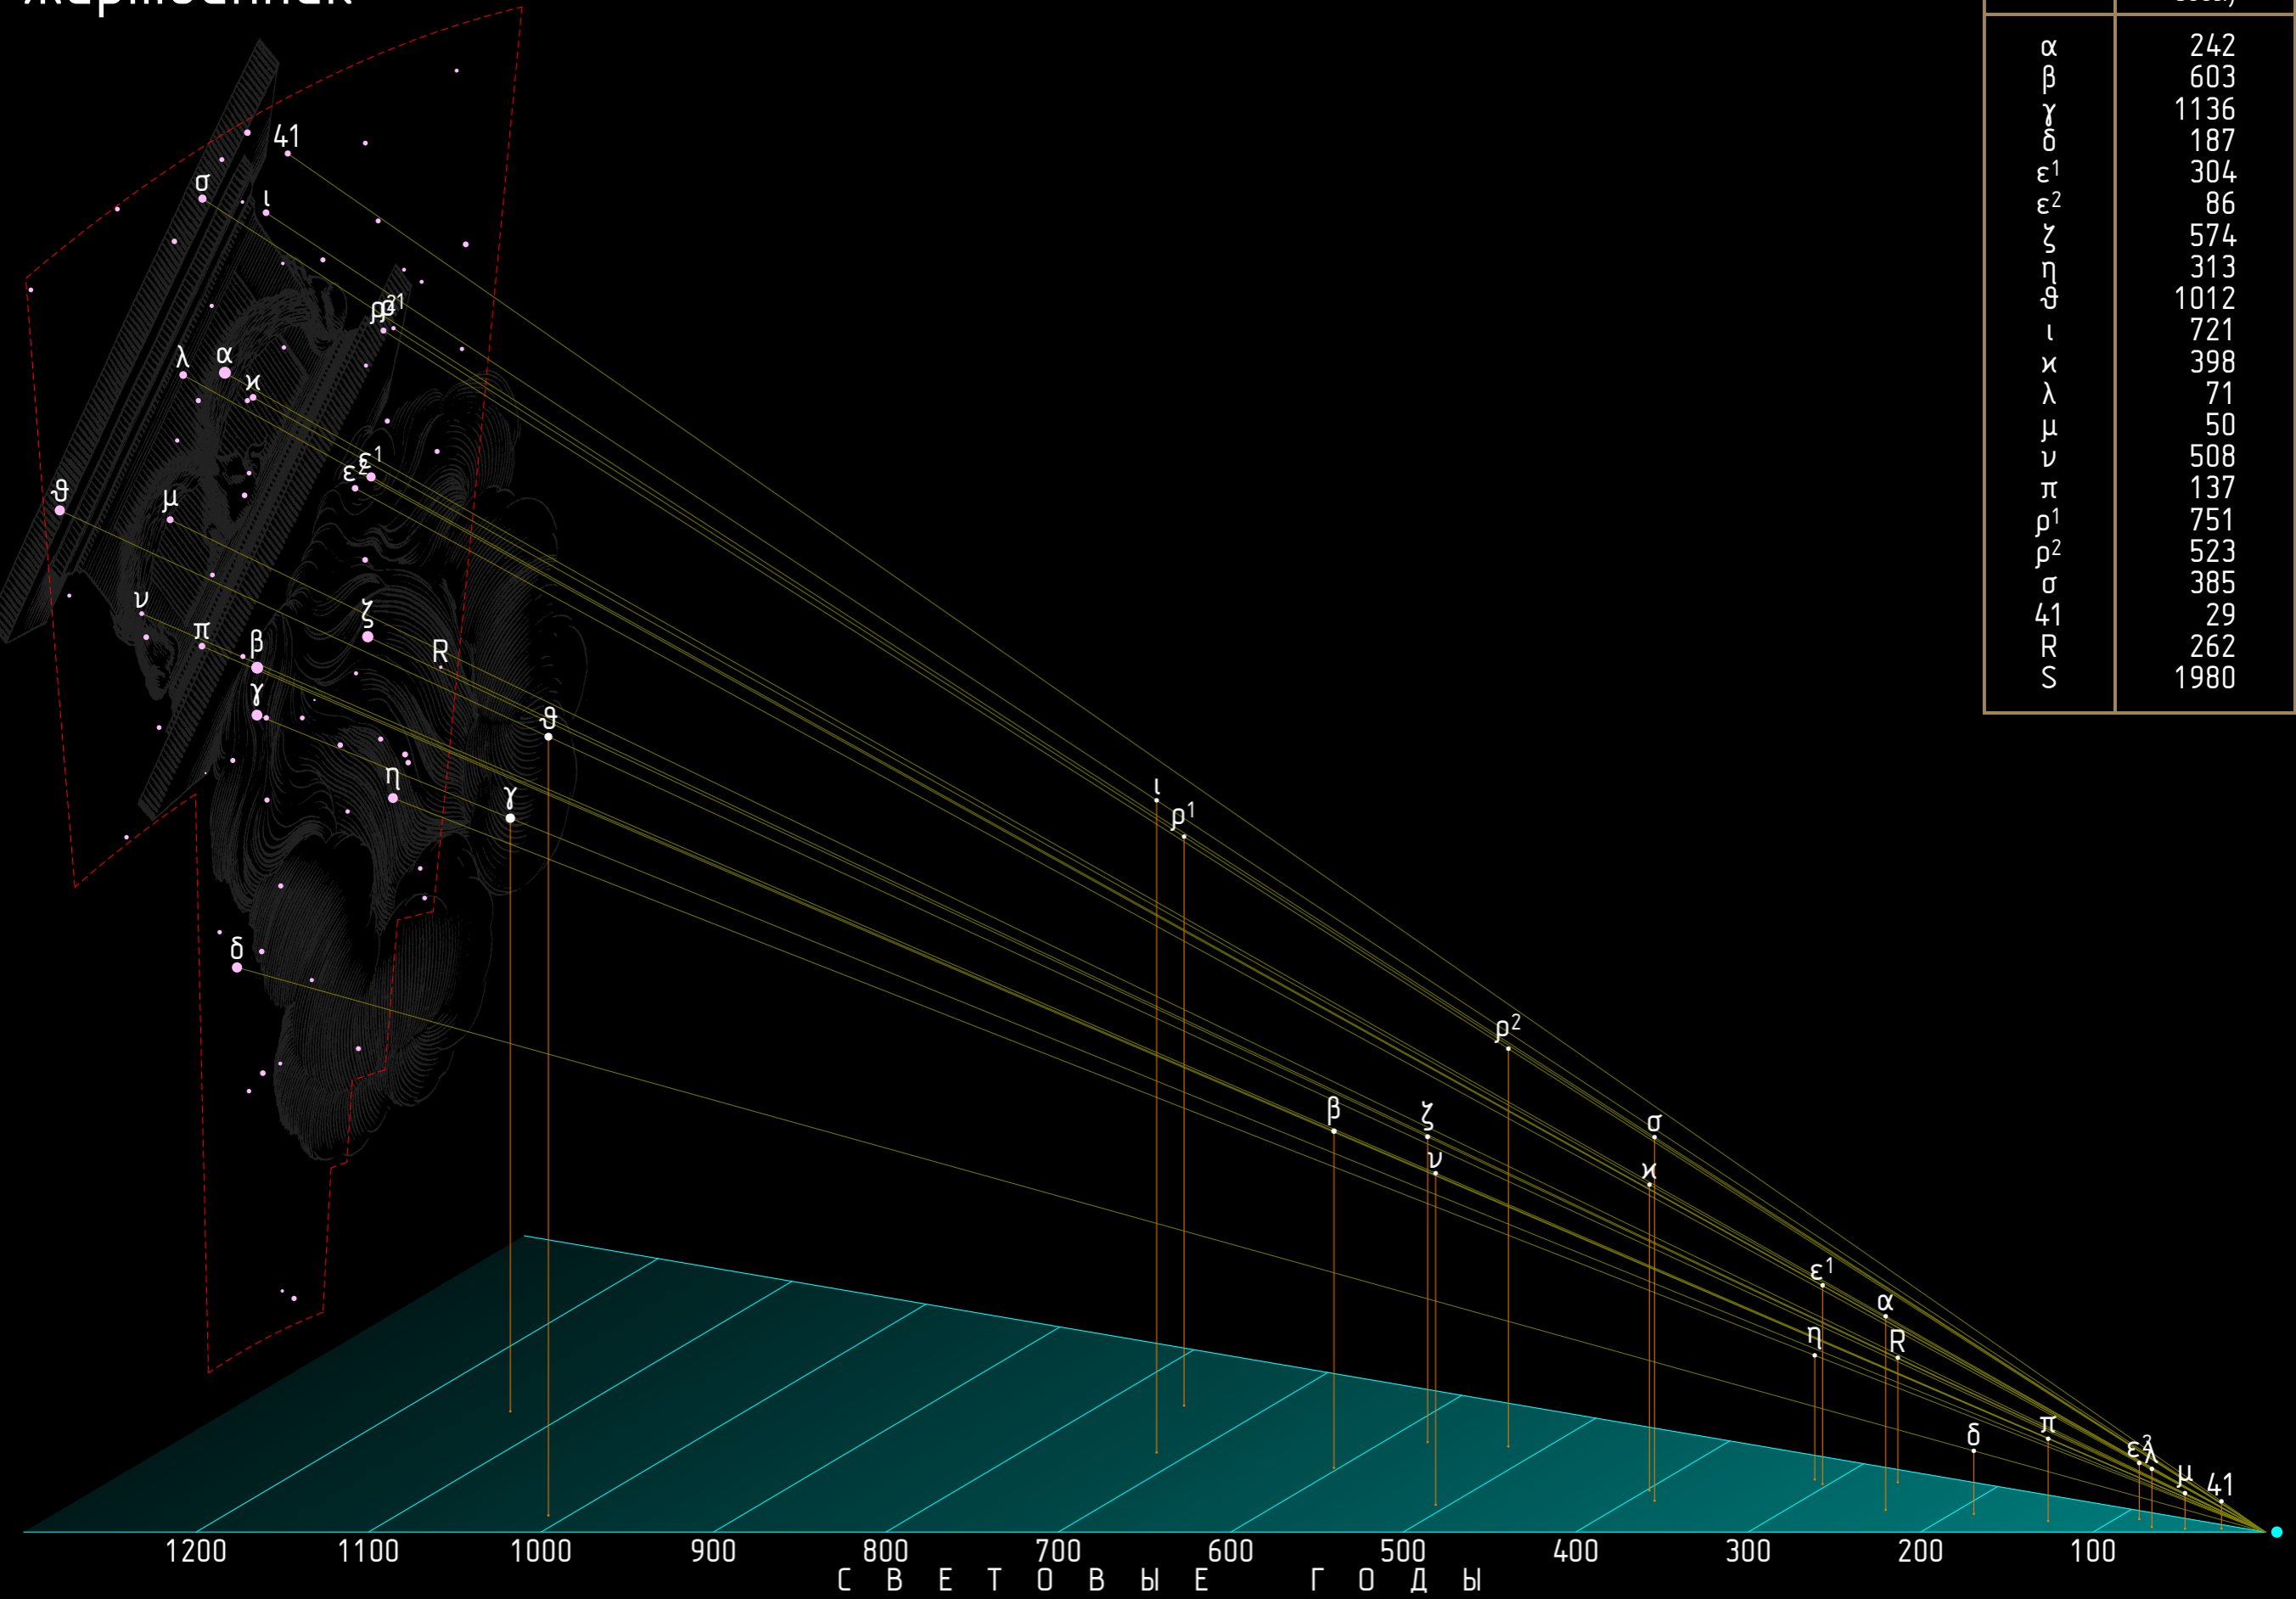

Αρα Жертвенник

Звезда	Расстояние до Земли (световые годы)
α	242
β	603
γ	1136
δ	187
ε ¹	304
ε ²	86
ζ	574
η	313
θ	1012
ι	721
κ	398
λ	71
μ	50
ν	508
π	137
ρ ¹	751
ρ ²	523
σ	385
41	29
R	262
S	1980