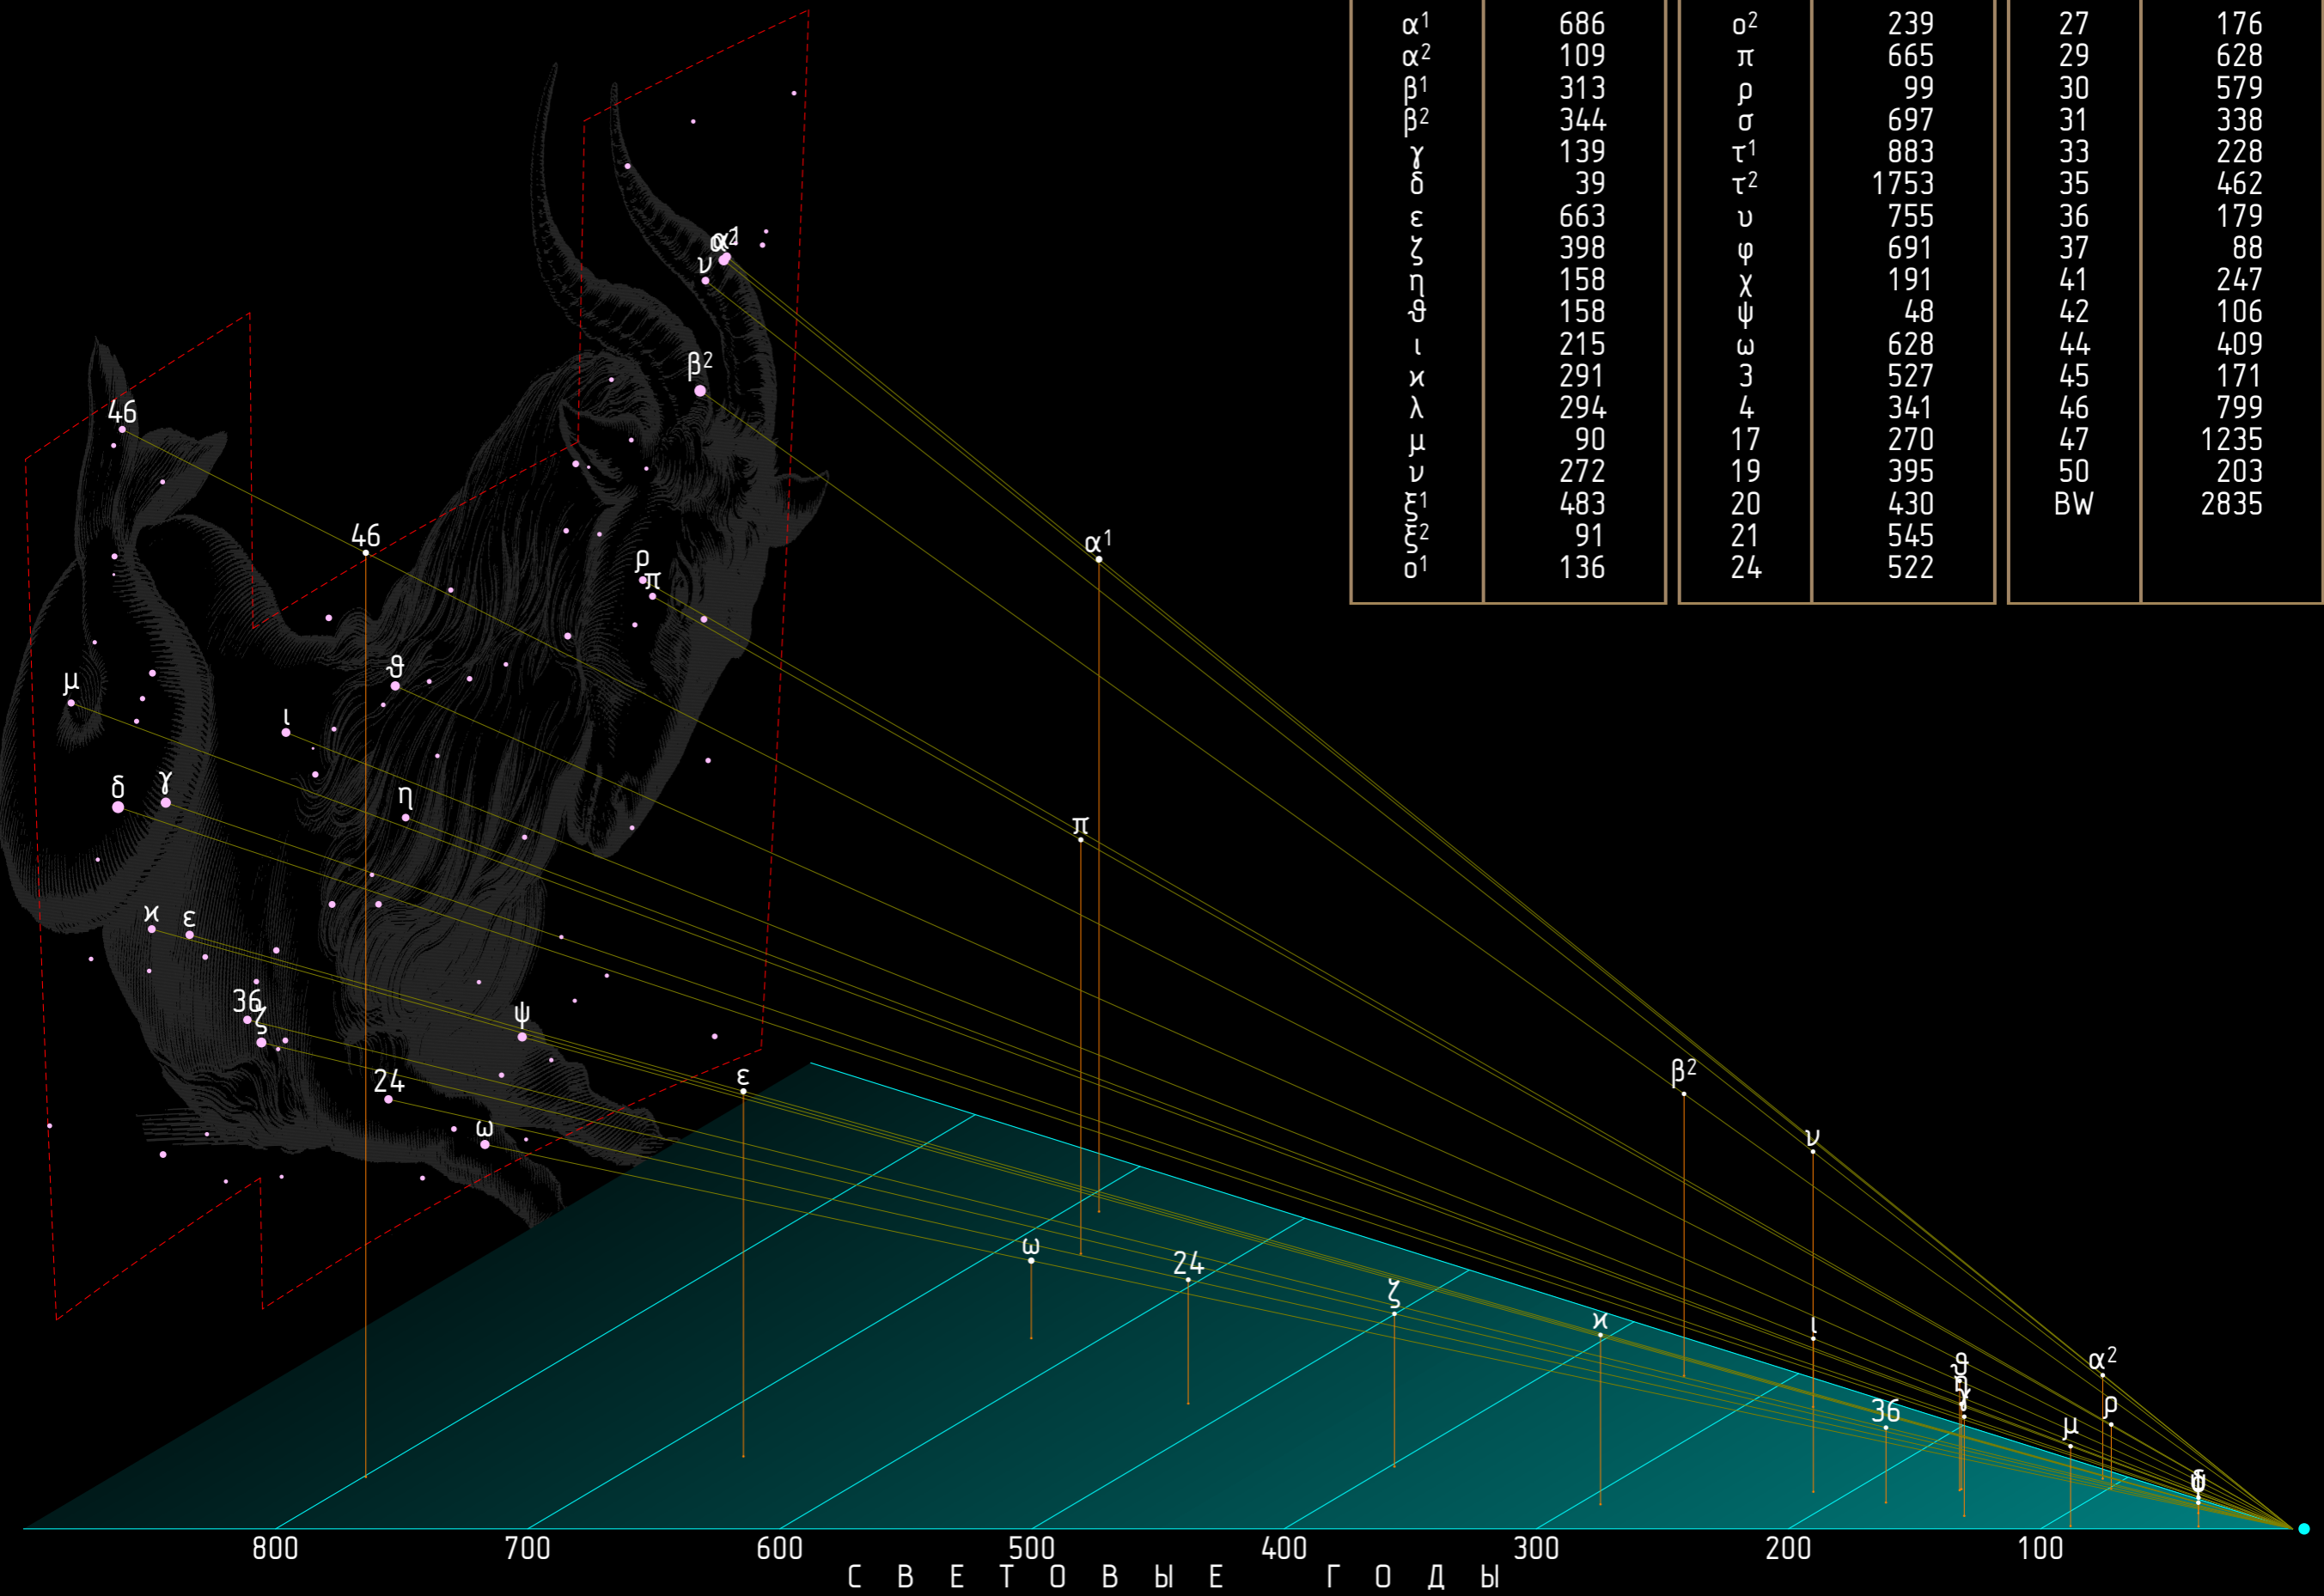

Capricornus Козерог

| Звезда | Расстояние до Земли (световые годы) | Звезда | Расстояние до Земли (световые годы) | Звезда | Расстояние до Земли (световые годы) |
|------------|-------------------------------------|-----------|-------------------------------------|--------|-------------------------------------|
| α^1 | 686 | ρ^2 | 239 | 27 | 176 |
| α^2 | 109 | π | 665 | 29 | 628 |
| β^1 | 313 | ρ | 99 | 30 | 579 |
| β^2 | 344 | σ | 697 | 31 | 338 |
| γ | 139 | τ^1 | 883 | 33 | 228 |
| δ | 39 | τ^2 | 1753 | 35 | 462 |
| ϵ | 663 | ν | 755 | 36 | 179 |
| ζ | 398 | φ | 691 | 37 | 88 |
| η | 158 | χ | 191 | 41 | 247 |
| θ | 158 | ψ | 48 | 42 | 106 |
| ι | 215 | ω | 628 | 44 | 409 |
| κ | 291 | ζ | 527 | 45 | 171 |
| λ | 294 | 4 | 341 | 46 | 799 |
| μ | 90 | 17 | 270 | 47 | 1235 |
| ν | 272 | 19 | 395 | 50 | 203 |
| ξ^1 | 483 | 20 | 430 | BW | 2835 |
| ξ^2 | 91 | 21 | 545 | | |
| ζ^1 | 136 | 24 | 522 | | |