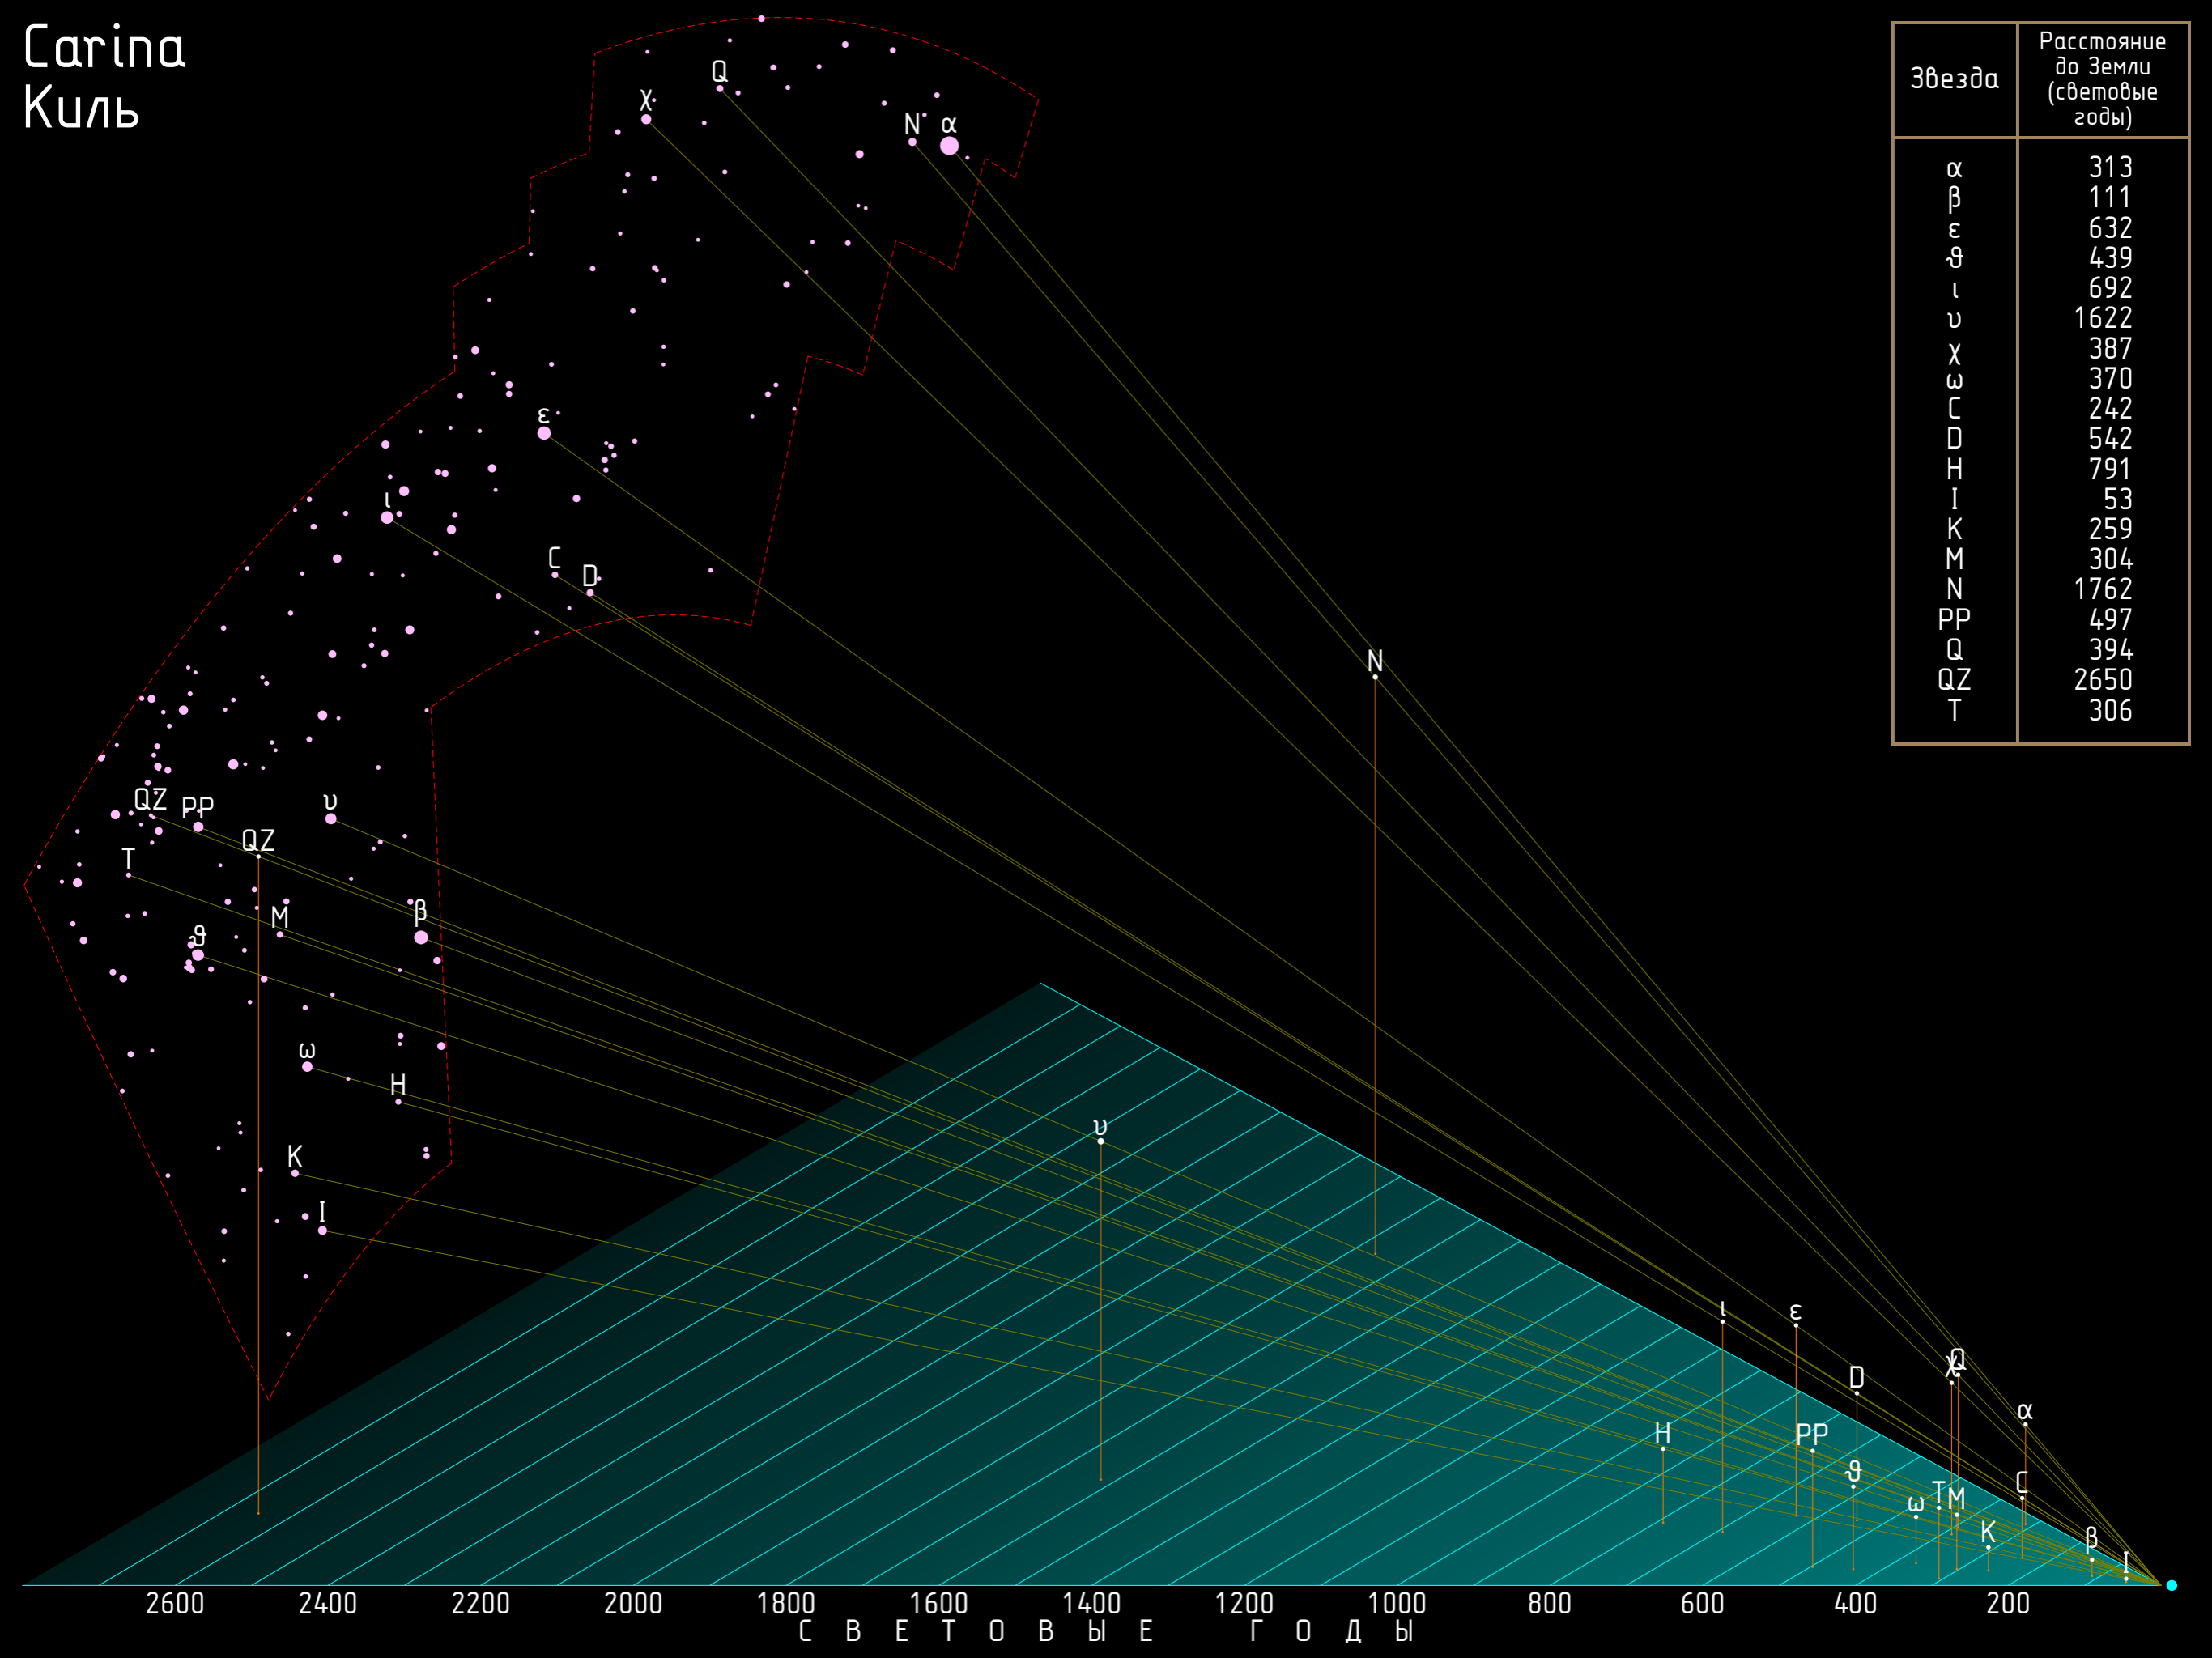

Carina Киль

Звезда	Расстояние до Земли (световые годы)
α	313
β	111
ε	632
φ	439
ι	692
υ	1622
χ	387
ω	370
σ	242
δ	542
η	791
ι	53
κ	259
λ	304
μ	1762
ν	497
ξ	394
ζ	2650
τ	306

2600 2400 2200 2000 1800 1600 1400 1200 1000 800 600 400 200
 С В Е Т О В Ы Е Г О Д Ы