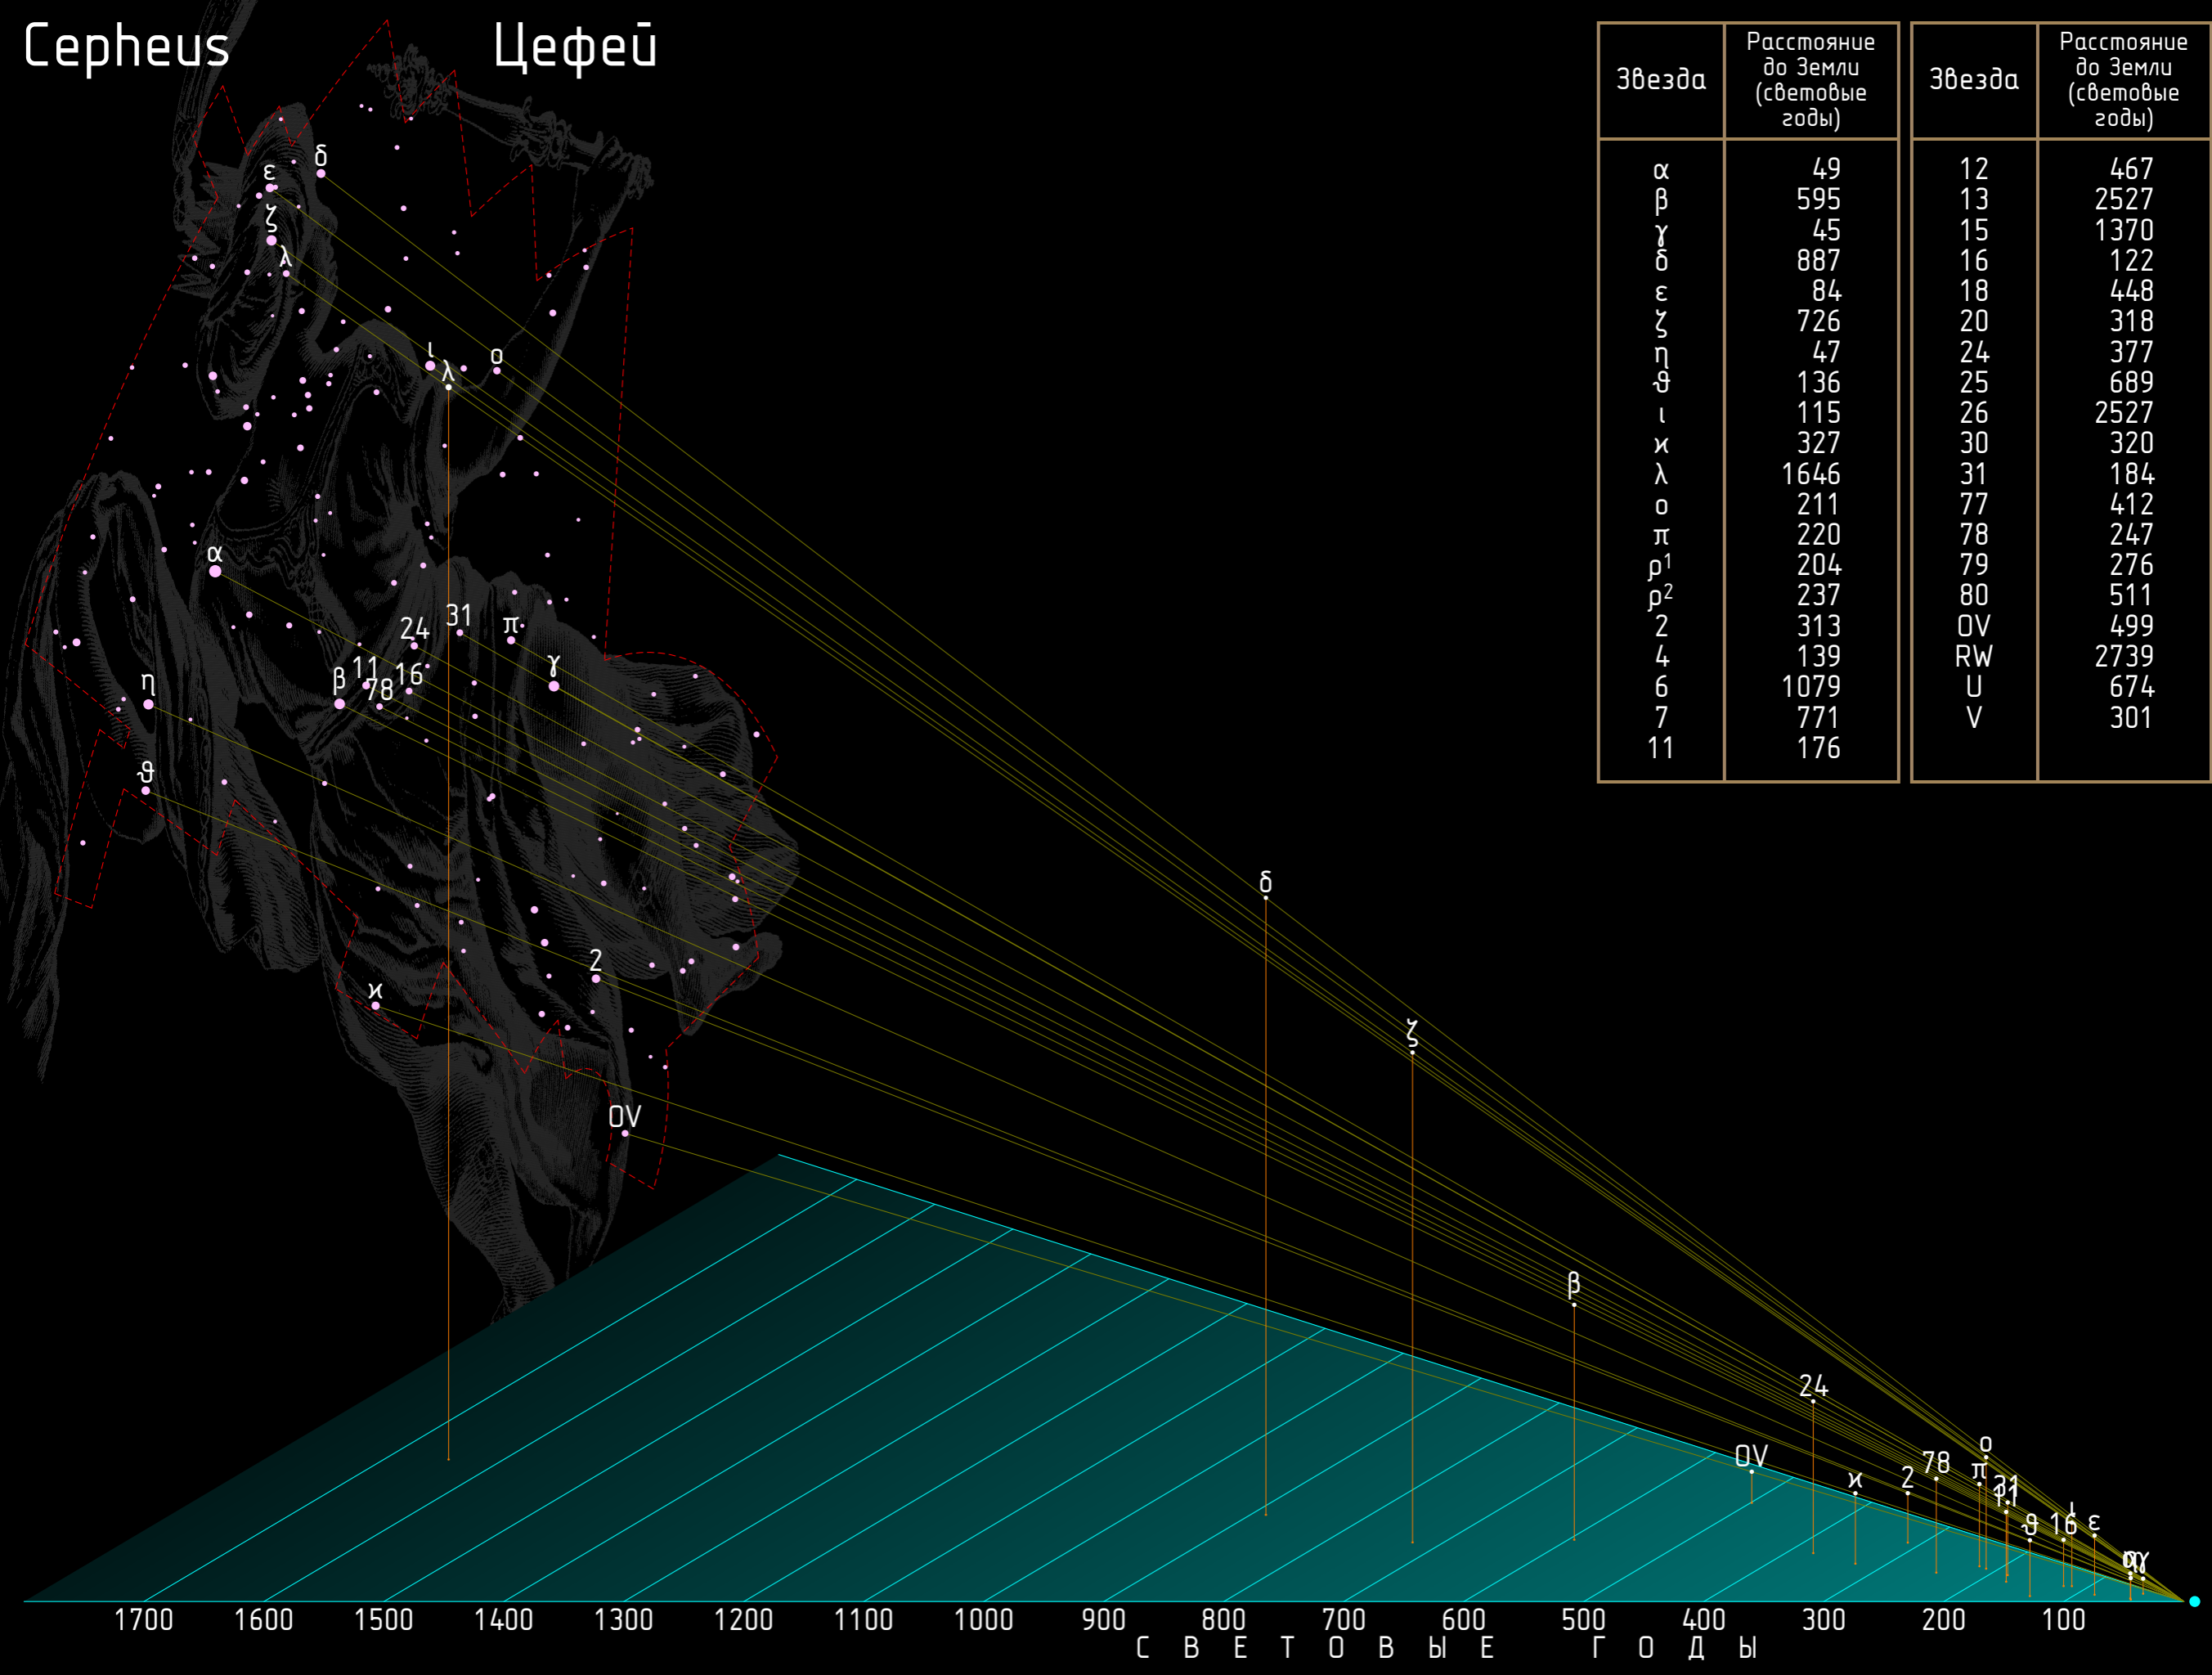

Сerpheus Цεφεῡ

| Звезда | Расстояние до Земли (световые годы) | Звезда | Расстояние до Земли (световые годы) |
|--------|-------------------------------------|--------|-------------------------------------|
| α | 49 | 12 | 467 |
| β | 595 | 13 | 2527 |
| γ | 45 | 15 | 1370 |
| δ | 887 | 16 | 122 |
| ε | 84 | 18 | 448 |
| ζ | 726 | 20 | 318 |
| η | 47 | 24 | 377 |
| θ | 136 | 25 | 689 |
| ι | 115 | 26 | 2527 |
| κ | 327 | 30 | 320 |
| λ | 1646 | 31 | 184 |
| ο | 211 | 77 | 412 |
| π | 220 | 78 | 247 |
| ρ¹ | 204 | 79 | 276 |
| ρ² | 237 | 80 | 511 |
| 2 | 313 | OV | 499 |
| 4 | 139 | RW | 2739 |
| 6 | 1079 | U | 674 |
| 7 | 771 | V | 301 |
| 11 | 176 | | |