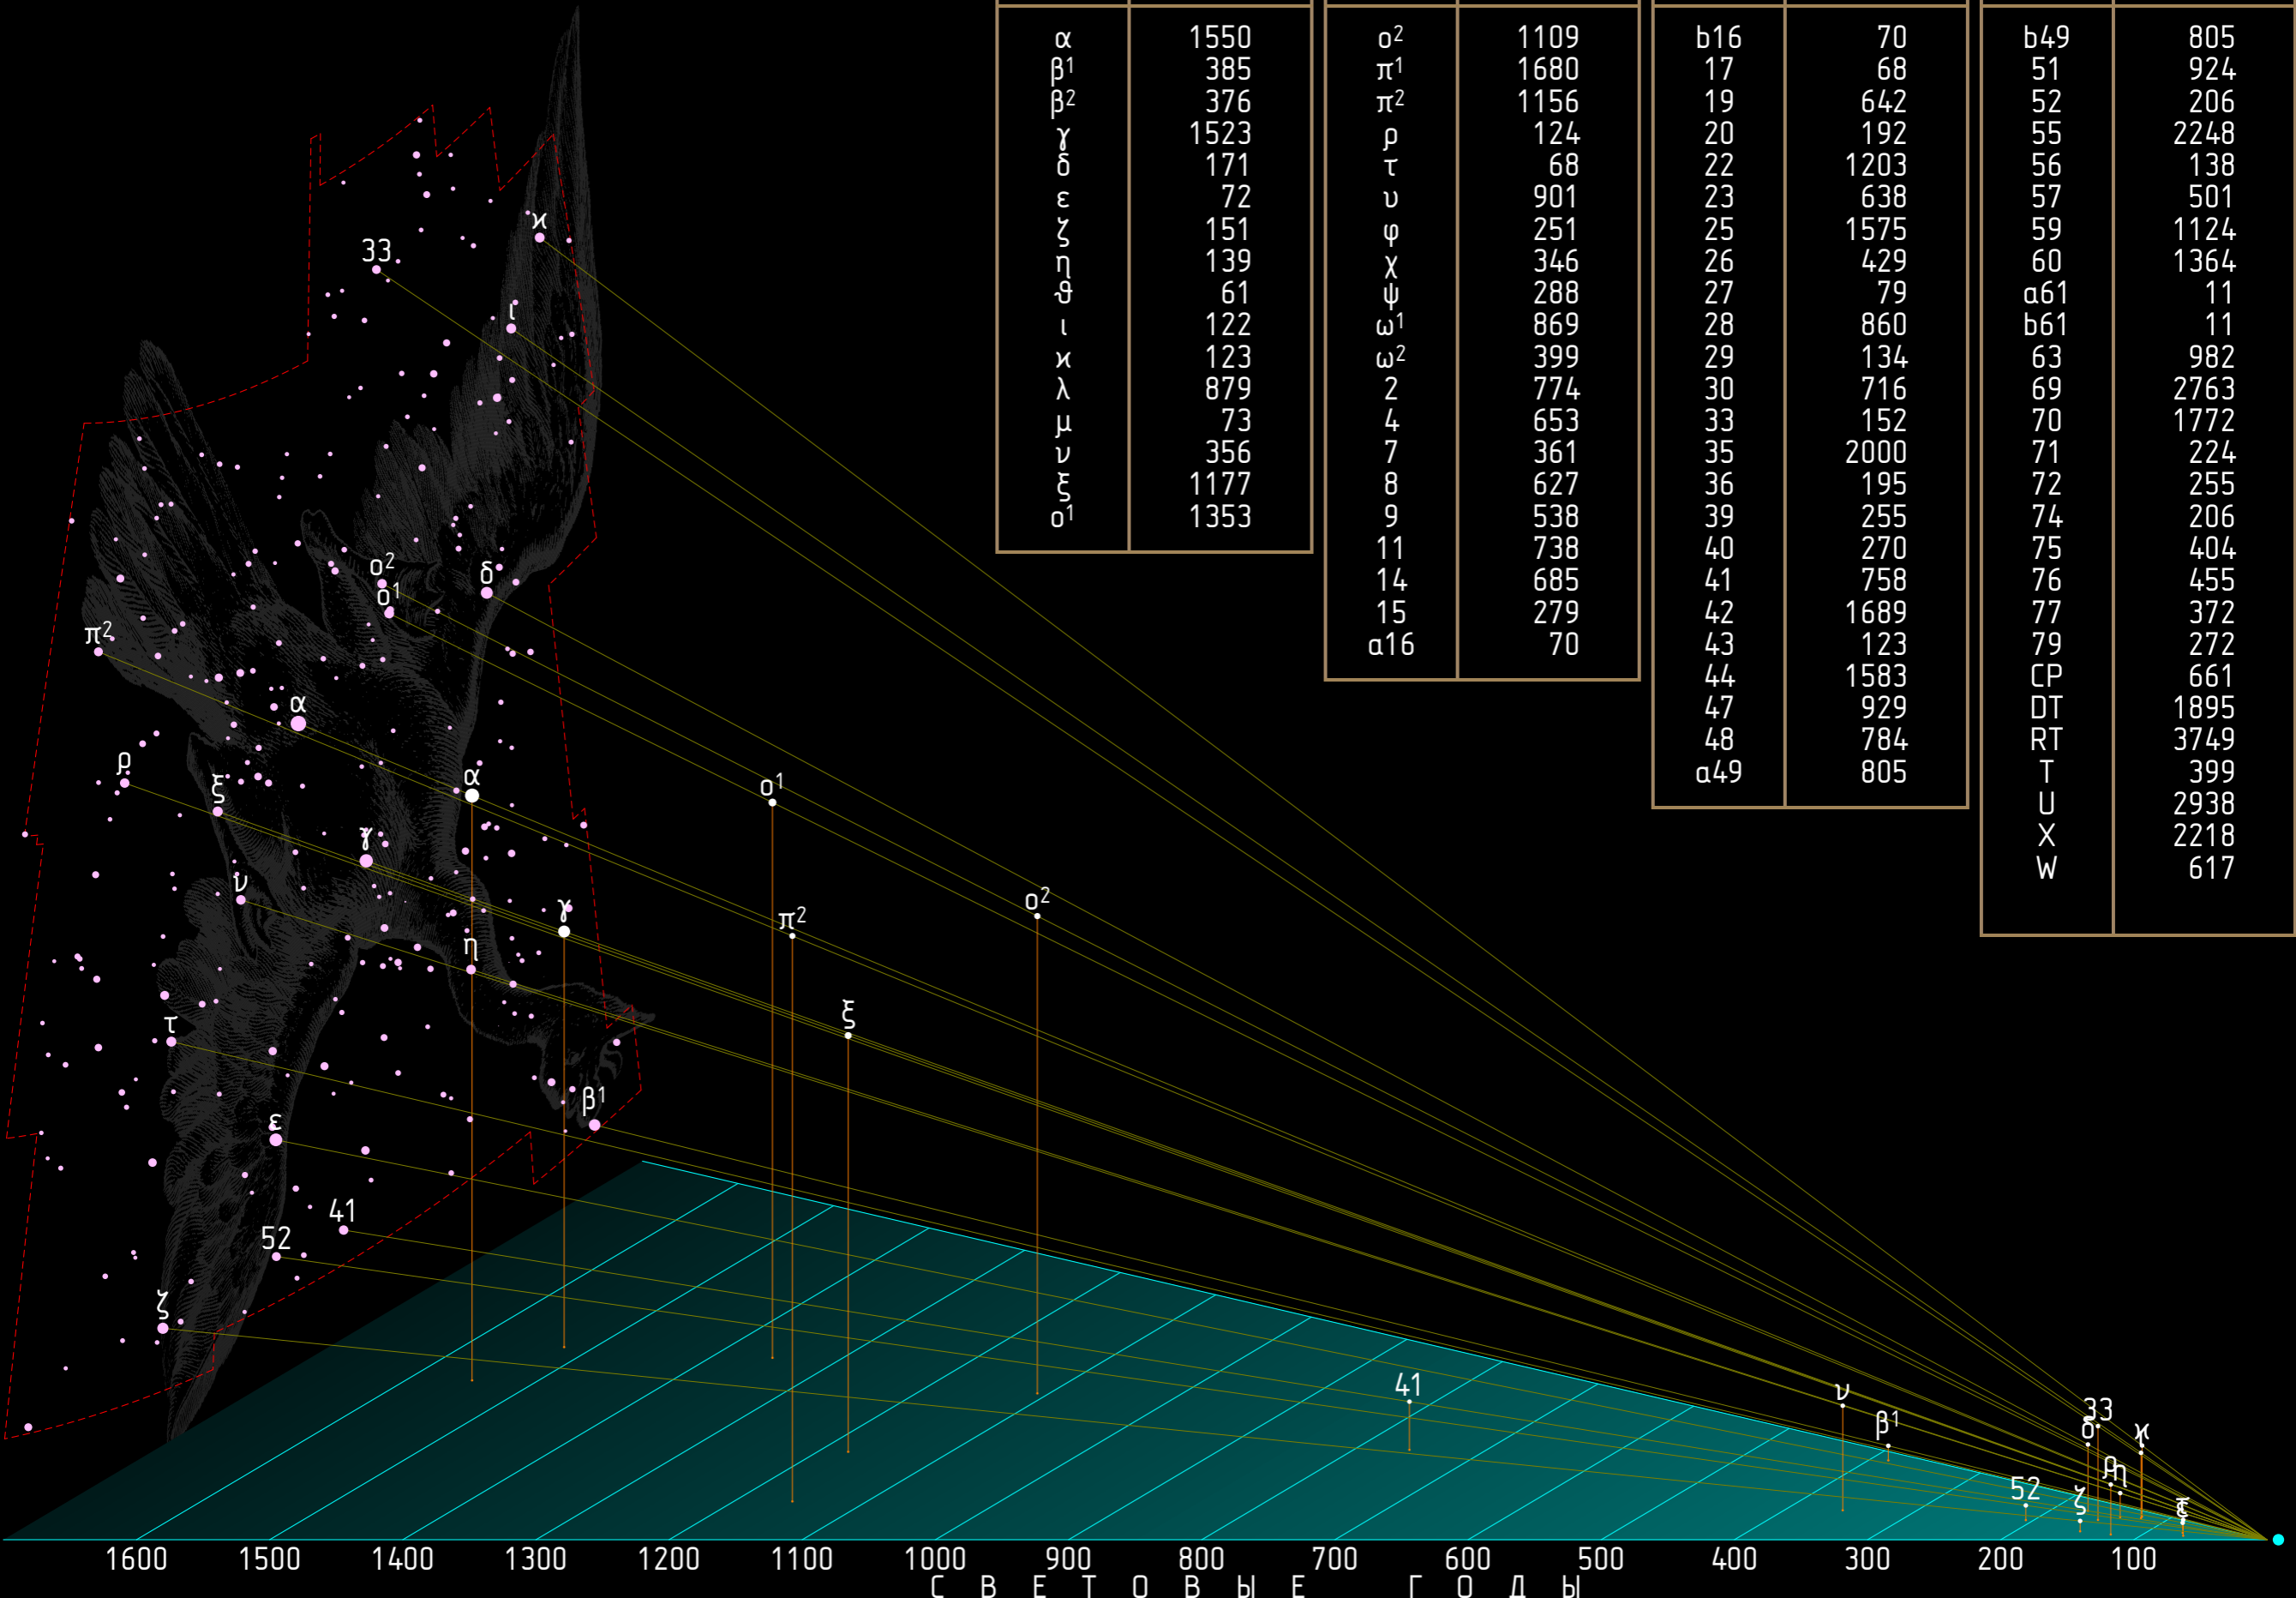

Судяис Лебедь

Звезда	Расстояние до Земли (световые годы)
α	1550
β ¹	385
β ²	376
γ	1523
δ	171
ε	72
ζ	151
η	139
θ	61
ι	122
κ	123
λ	879
μ	73
ν	356
ξ	1177
ο ¹	1353

Звезда	Расстояние до Земли (световые годы)
ο ²	1109
π ¹	1680
π ²	1156
ρ	124
τ	68
υ	901
φ	251
χ	346
ψ	288
ω ¹	869
ω ²	399
2	774
4	653
7	361
8	627
9	538
11	738
14	685
15	279
α16	70

Звезда	Расстояние до Земли (световые годы)
б16	70
17	68
19	642
20	192
22	1203
23	638
25	1575
26	429
27	79
28	860
29	134
30	716
33	152
35	2000
36	195
39	255
40	270
41	758
42	1689
43	123
44	1583
47	929
48	784
α49	805

Звезда	Расстояние до Земли (световые годы)
б49	805
51	924
52	206
55	2248
56	138
57	501
59	1124
60	1364
α61	11
б61	11
63	982
69	2763
70	1772
71	224
72	255
74	206
75	404
76	455
77	372
79	272
CP	661
DT	1895
RT	3749
T	399
U	2938
X	2218
W	617

1600 1500 1400 1300 1200 1100 1000 900 800 700 600 500 400 300 200 100
 С В Е Т О В Ы Е Г О Д Ы