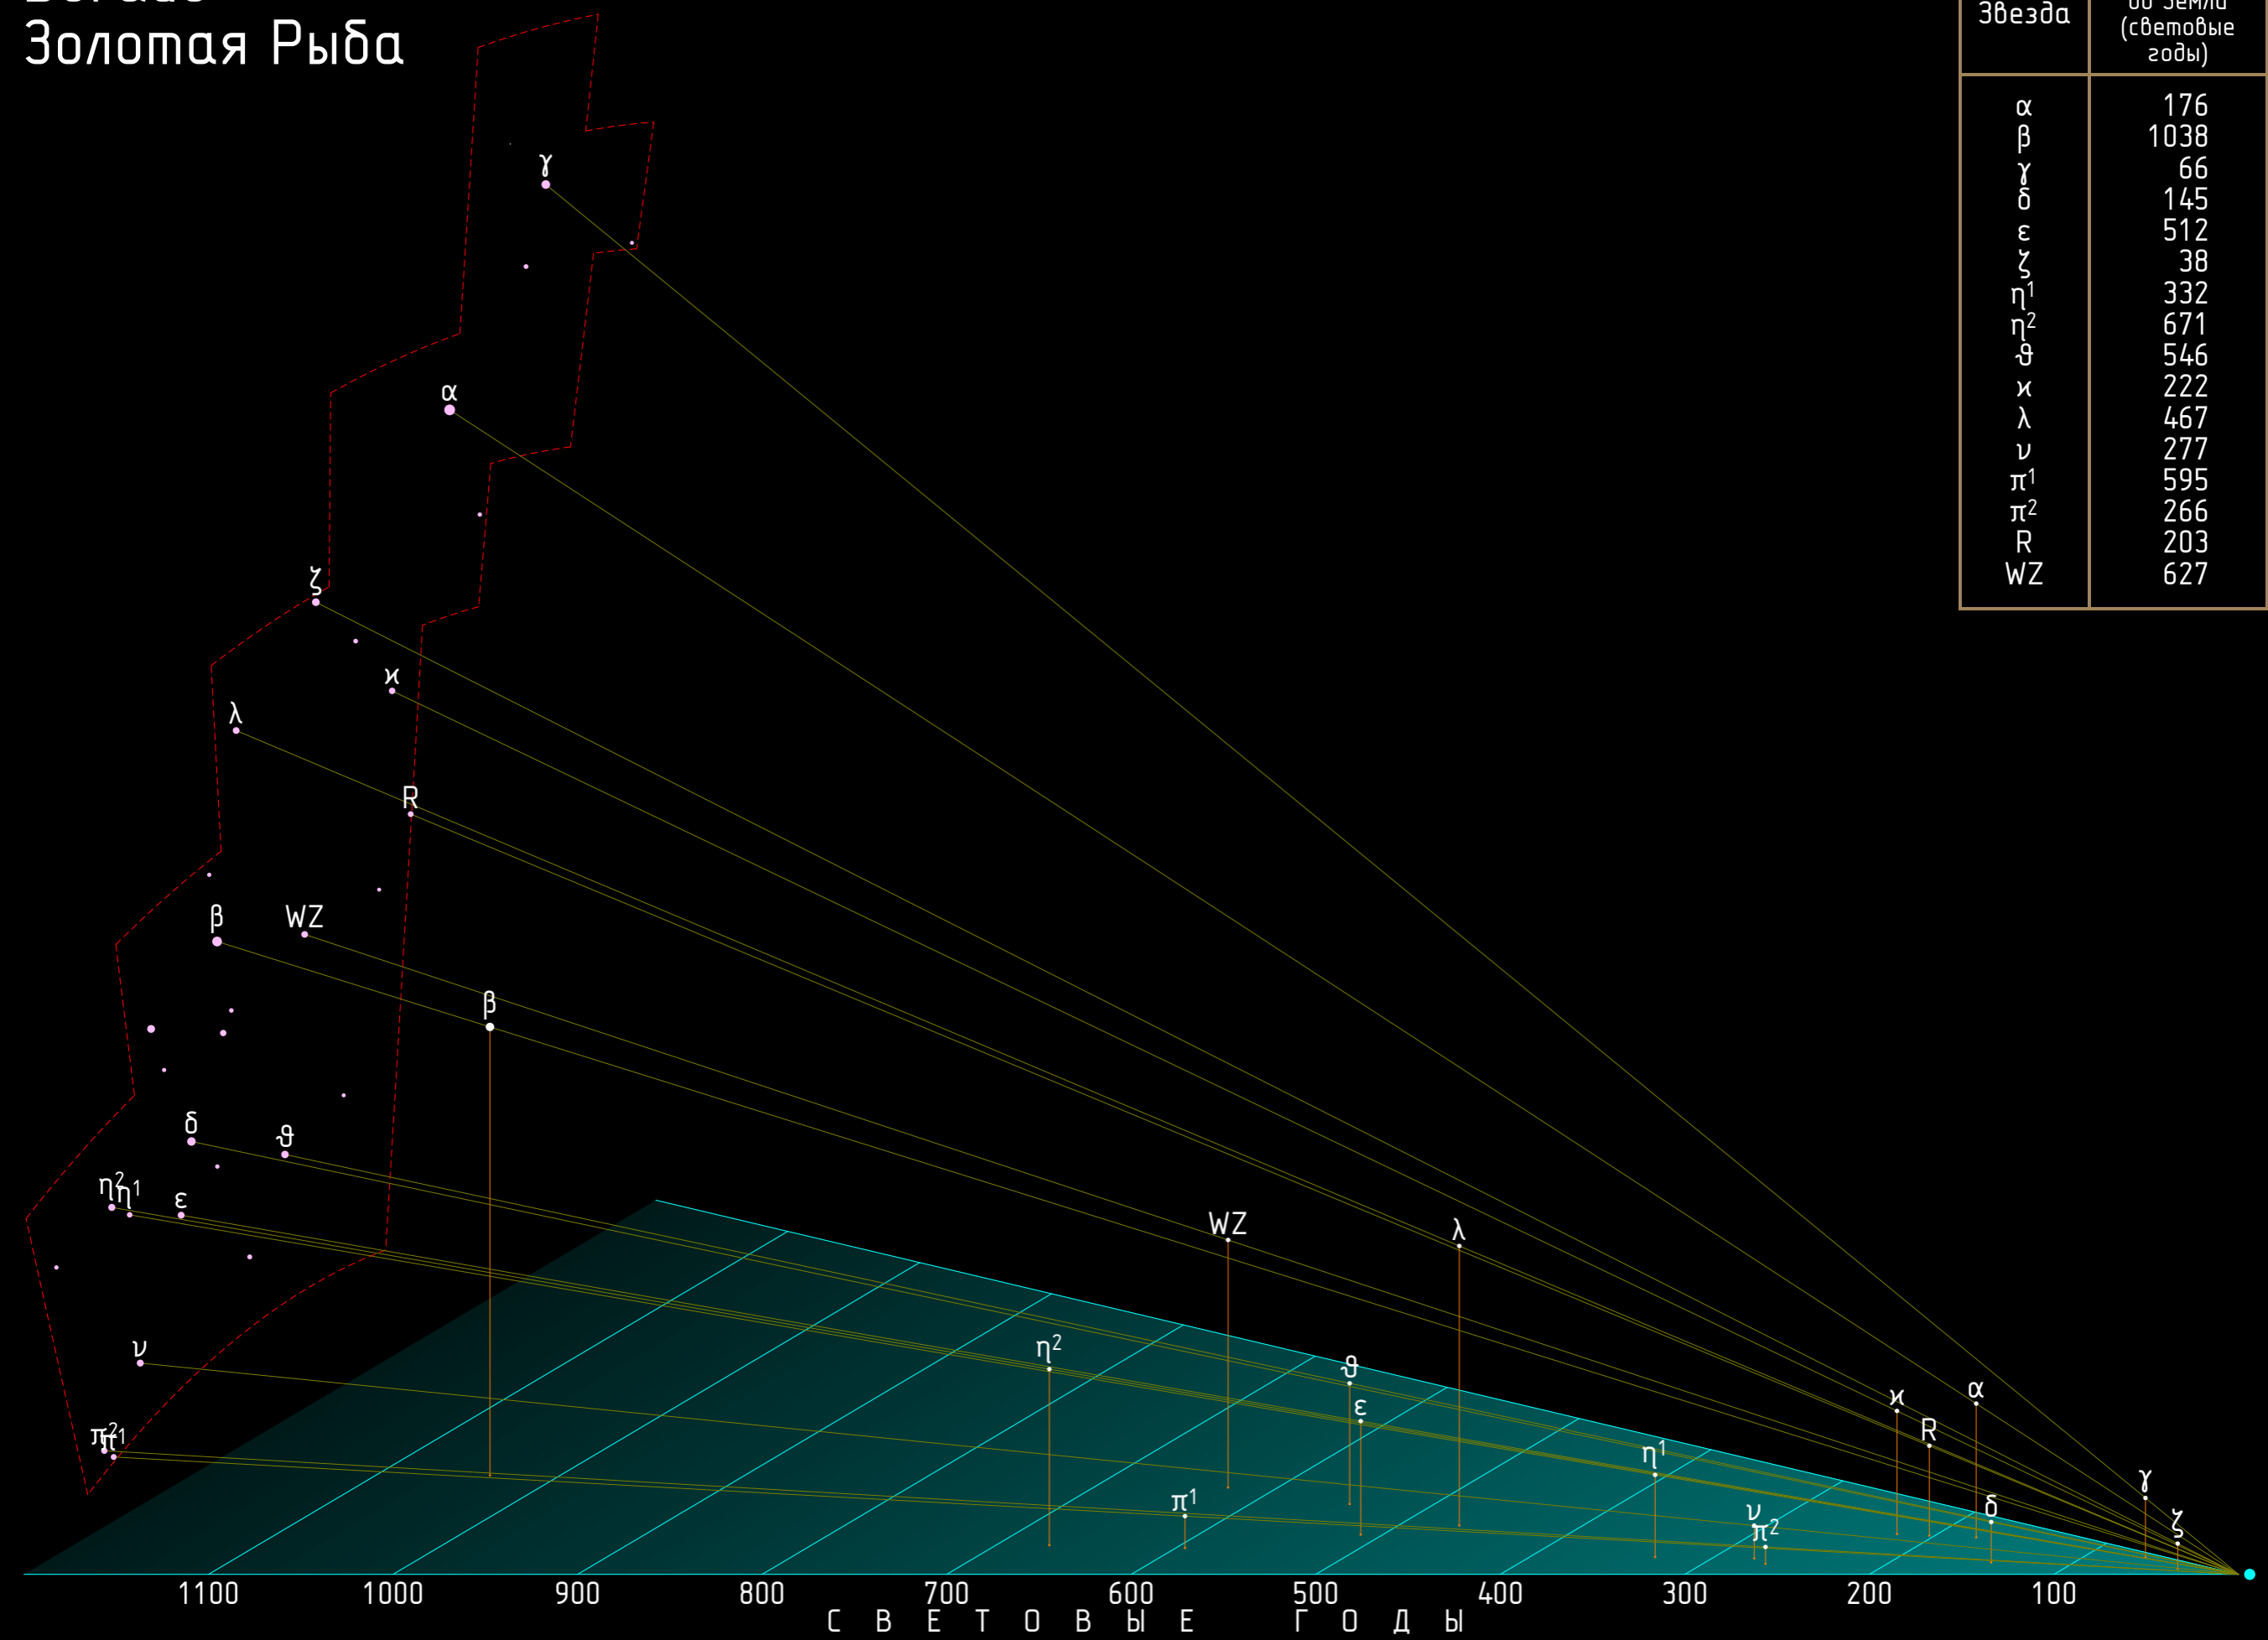

# Dorado

## Золотая Рыба

Звезда	Расстояние до Земли (световые годы)
$\alpha$	176
$\beta$	1038
$\gamma$	66
$\delta$	145
$\epsilon$	512
$\zeta$	38
$\eta^1$	332
$\eta^2$	671
$\theta$	546
$\kappa$	222
$\lambda$	467
$\nu$	277
$\pi^1$	595
$\pi^2$	266
R	203
WZ	627

1100 1000 900 800 700 600 500 400 300 200 100  
 С В Е Т О В Ы Е Г О Д Ы