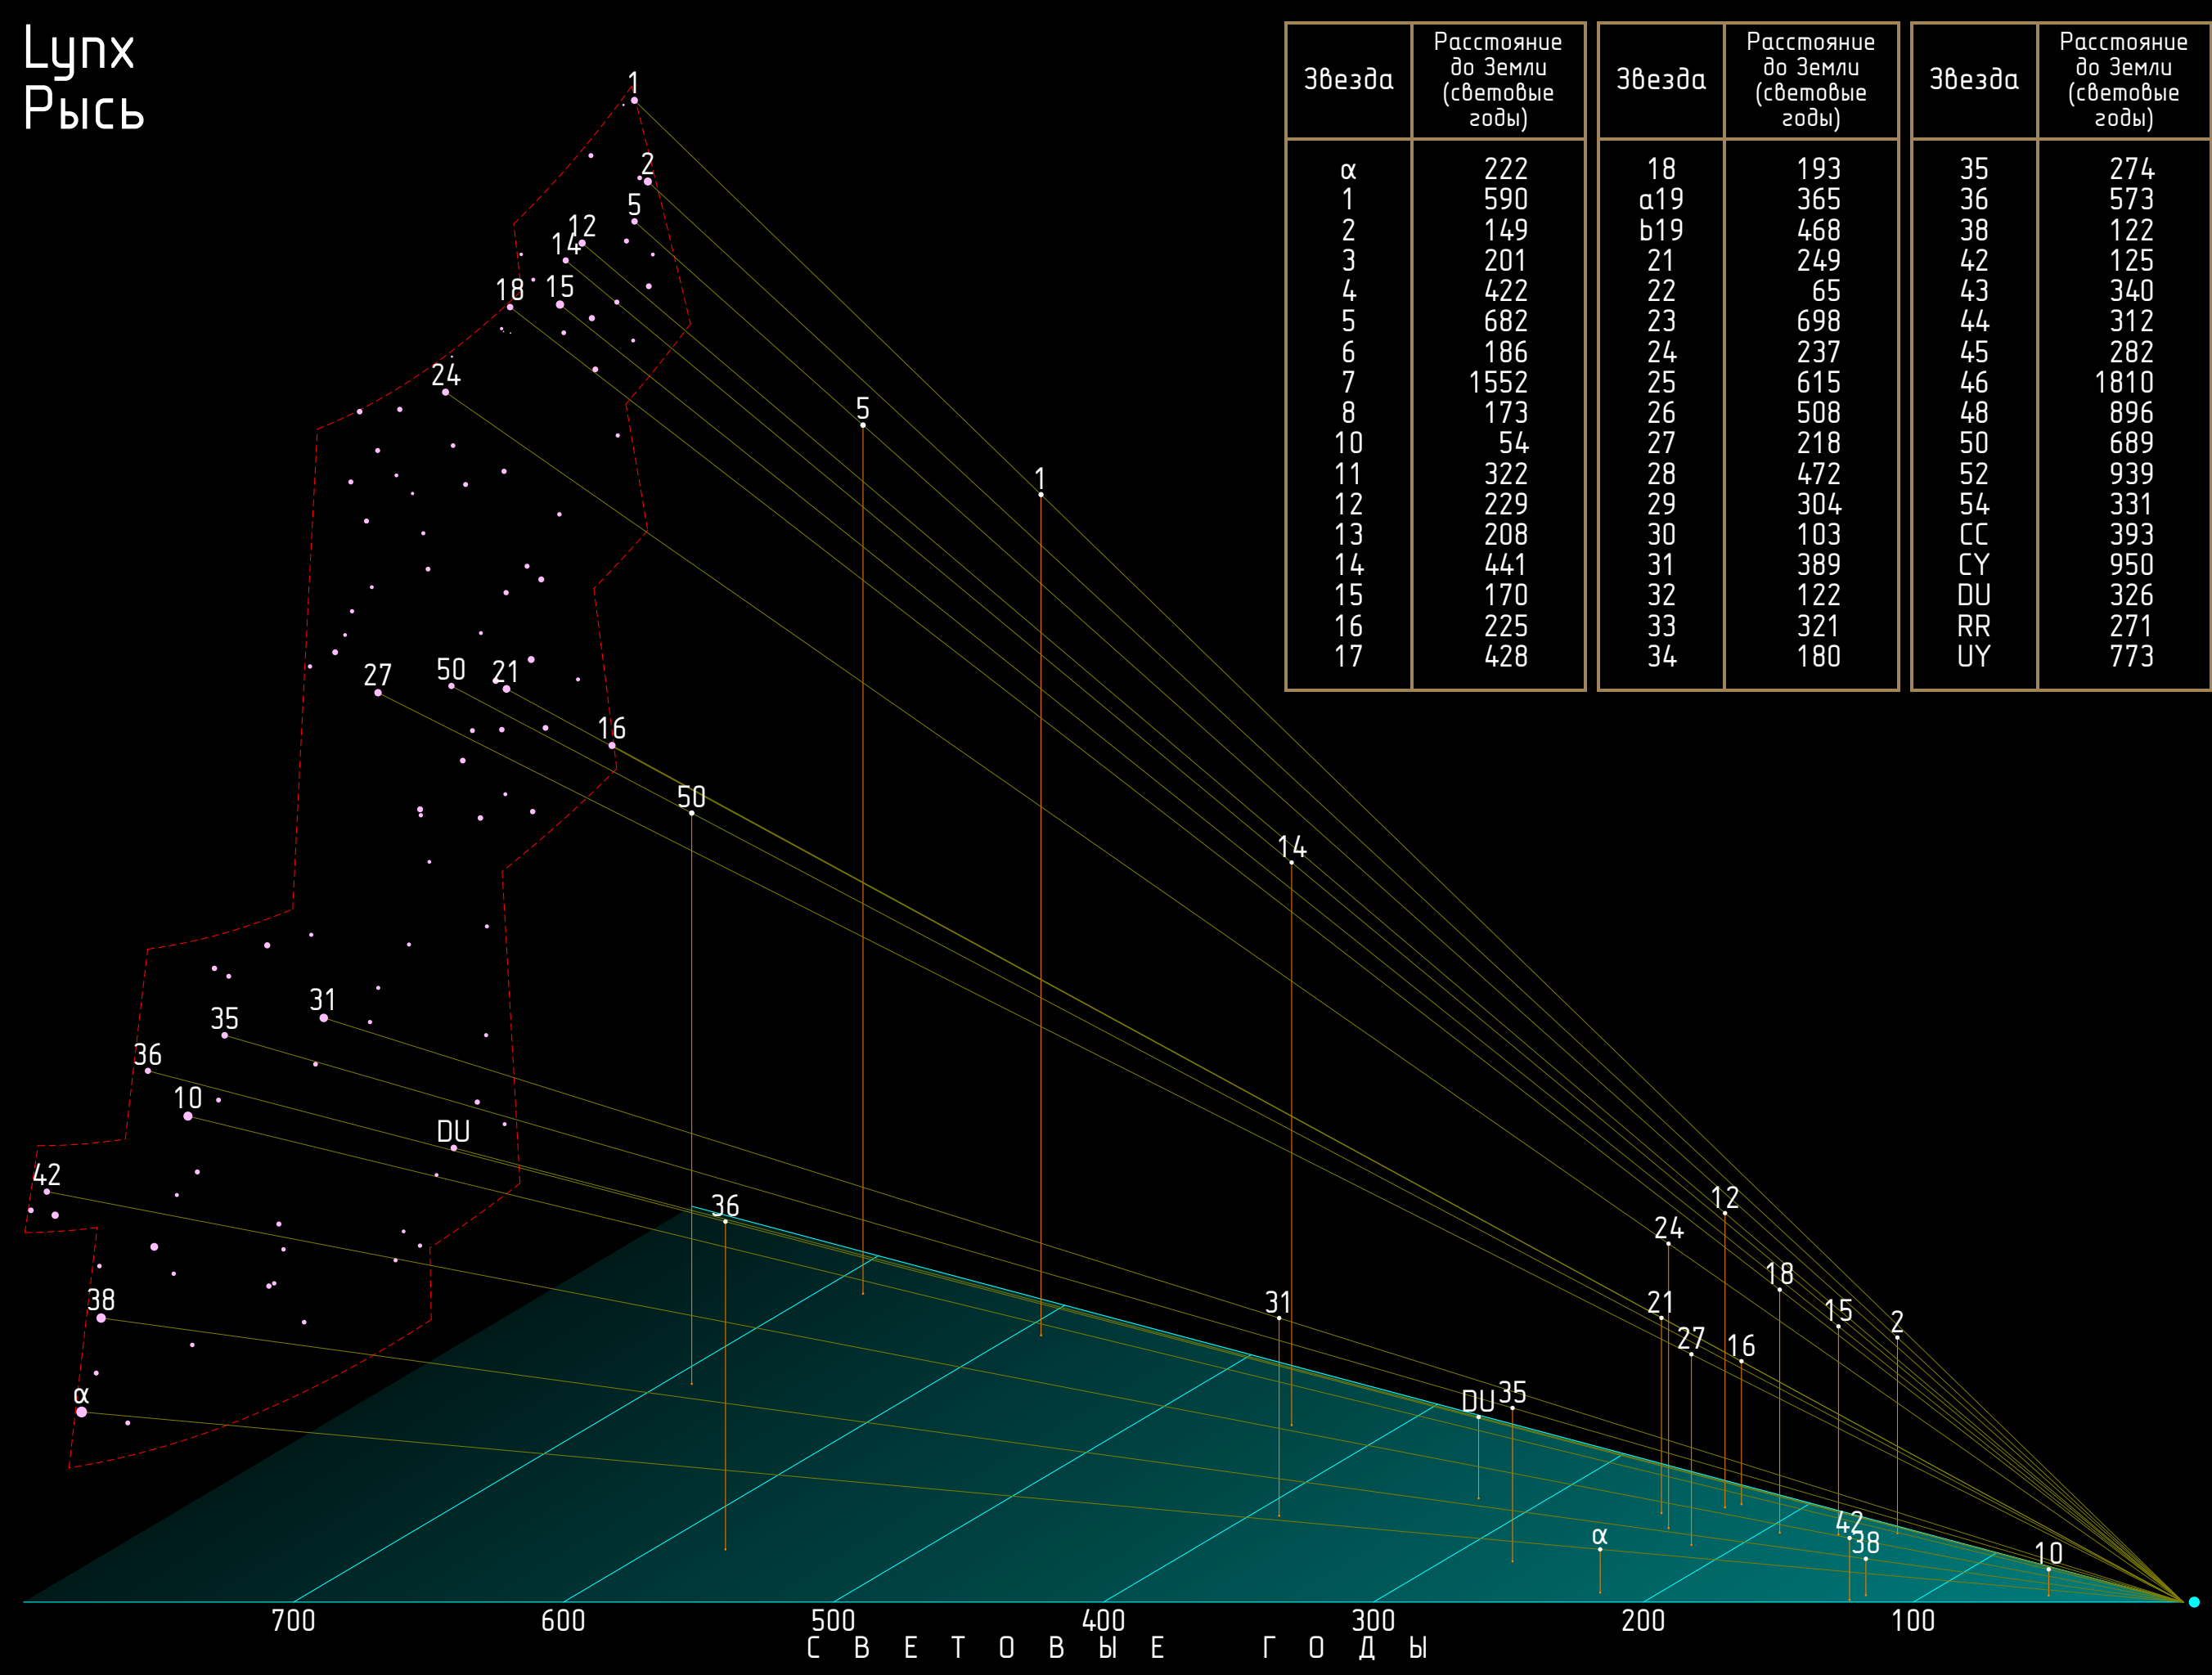

Лунх Рысь

Звезда	Расстояние до Земли (световые годы)	Звезда	Расстояние до Земли (световые годы)	Звезда	Расстояние до Земли (световые годы)
α	222	18	193	35	274
1	590	a19	365	36	573
2	149	b19	468	38	122
3	201	21	249	42	125
4	422	22	65	43	340
5	682	23	698	44	312
6	186	24	237	45	282
7	1552	25	615	46	1810
8	173	26	508	48	896
10	54	27	218	50	689
11	322	28	472	52	939
12	229	29	304	54	331
13	208	30	103	CC	393
14	441	31	389	CY	950
15	170	32	122	DU	326
16	225	33	321	RR	271
17	428	34	180	UY	773

700

600

500

400

300

200

100

С В Е Т О В Ы Е Г О Д Ы