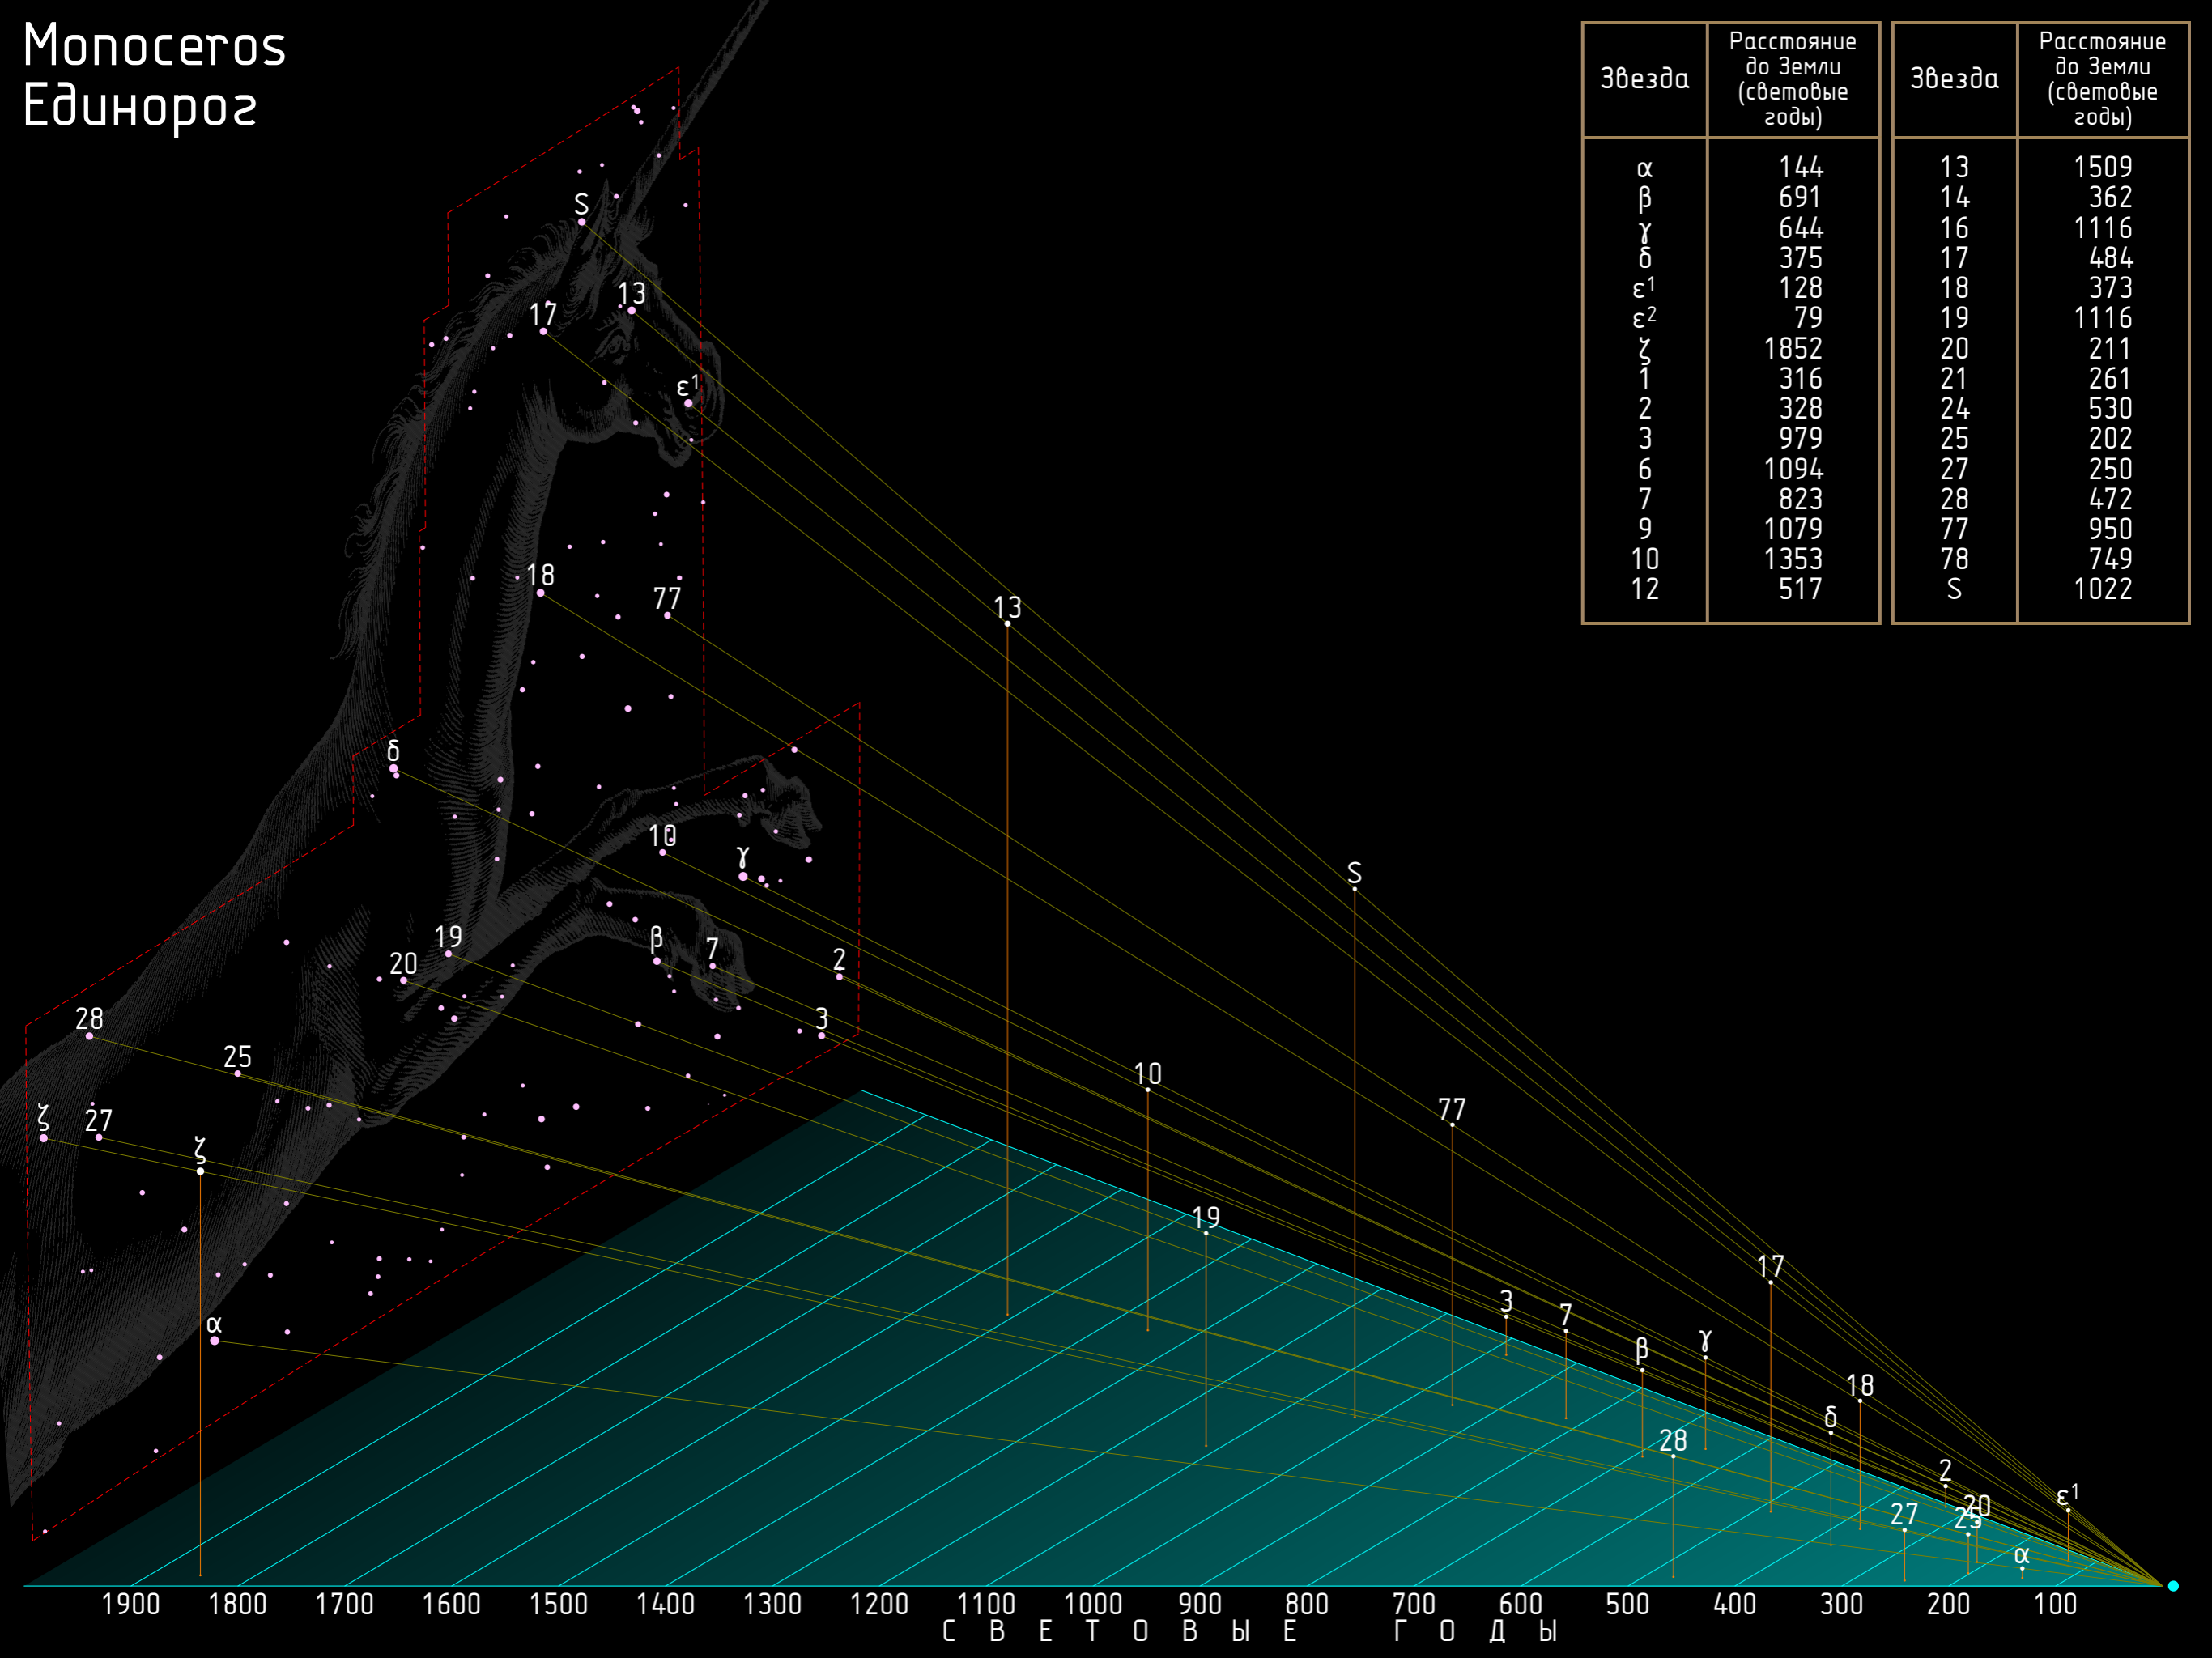

Монотерос Единорог

Звезда	Расстояние до Земли (световые годы)	Звезда	Расстояние до Земли (световые годы)
α	144	13	1509
β	691	14	362
γ	644	16	1116
δ	375	17	484
ϵ^1	128	18	373
ϵ^2	79	19	1116
ζ	1852	20	211
1	316	21	261
2	328	24	530
3	979	25	202
6	1094	27	250
7	823	28	472
9	1079	77	950
10	1353	78	749
12	517	S	1022

1900 1800 1700 1600 1500 1400 1300 1200 1100 1000 900 800 700 600 500 400 300 200 100
С В Е Т О В Ы Е Г О Д Ы