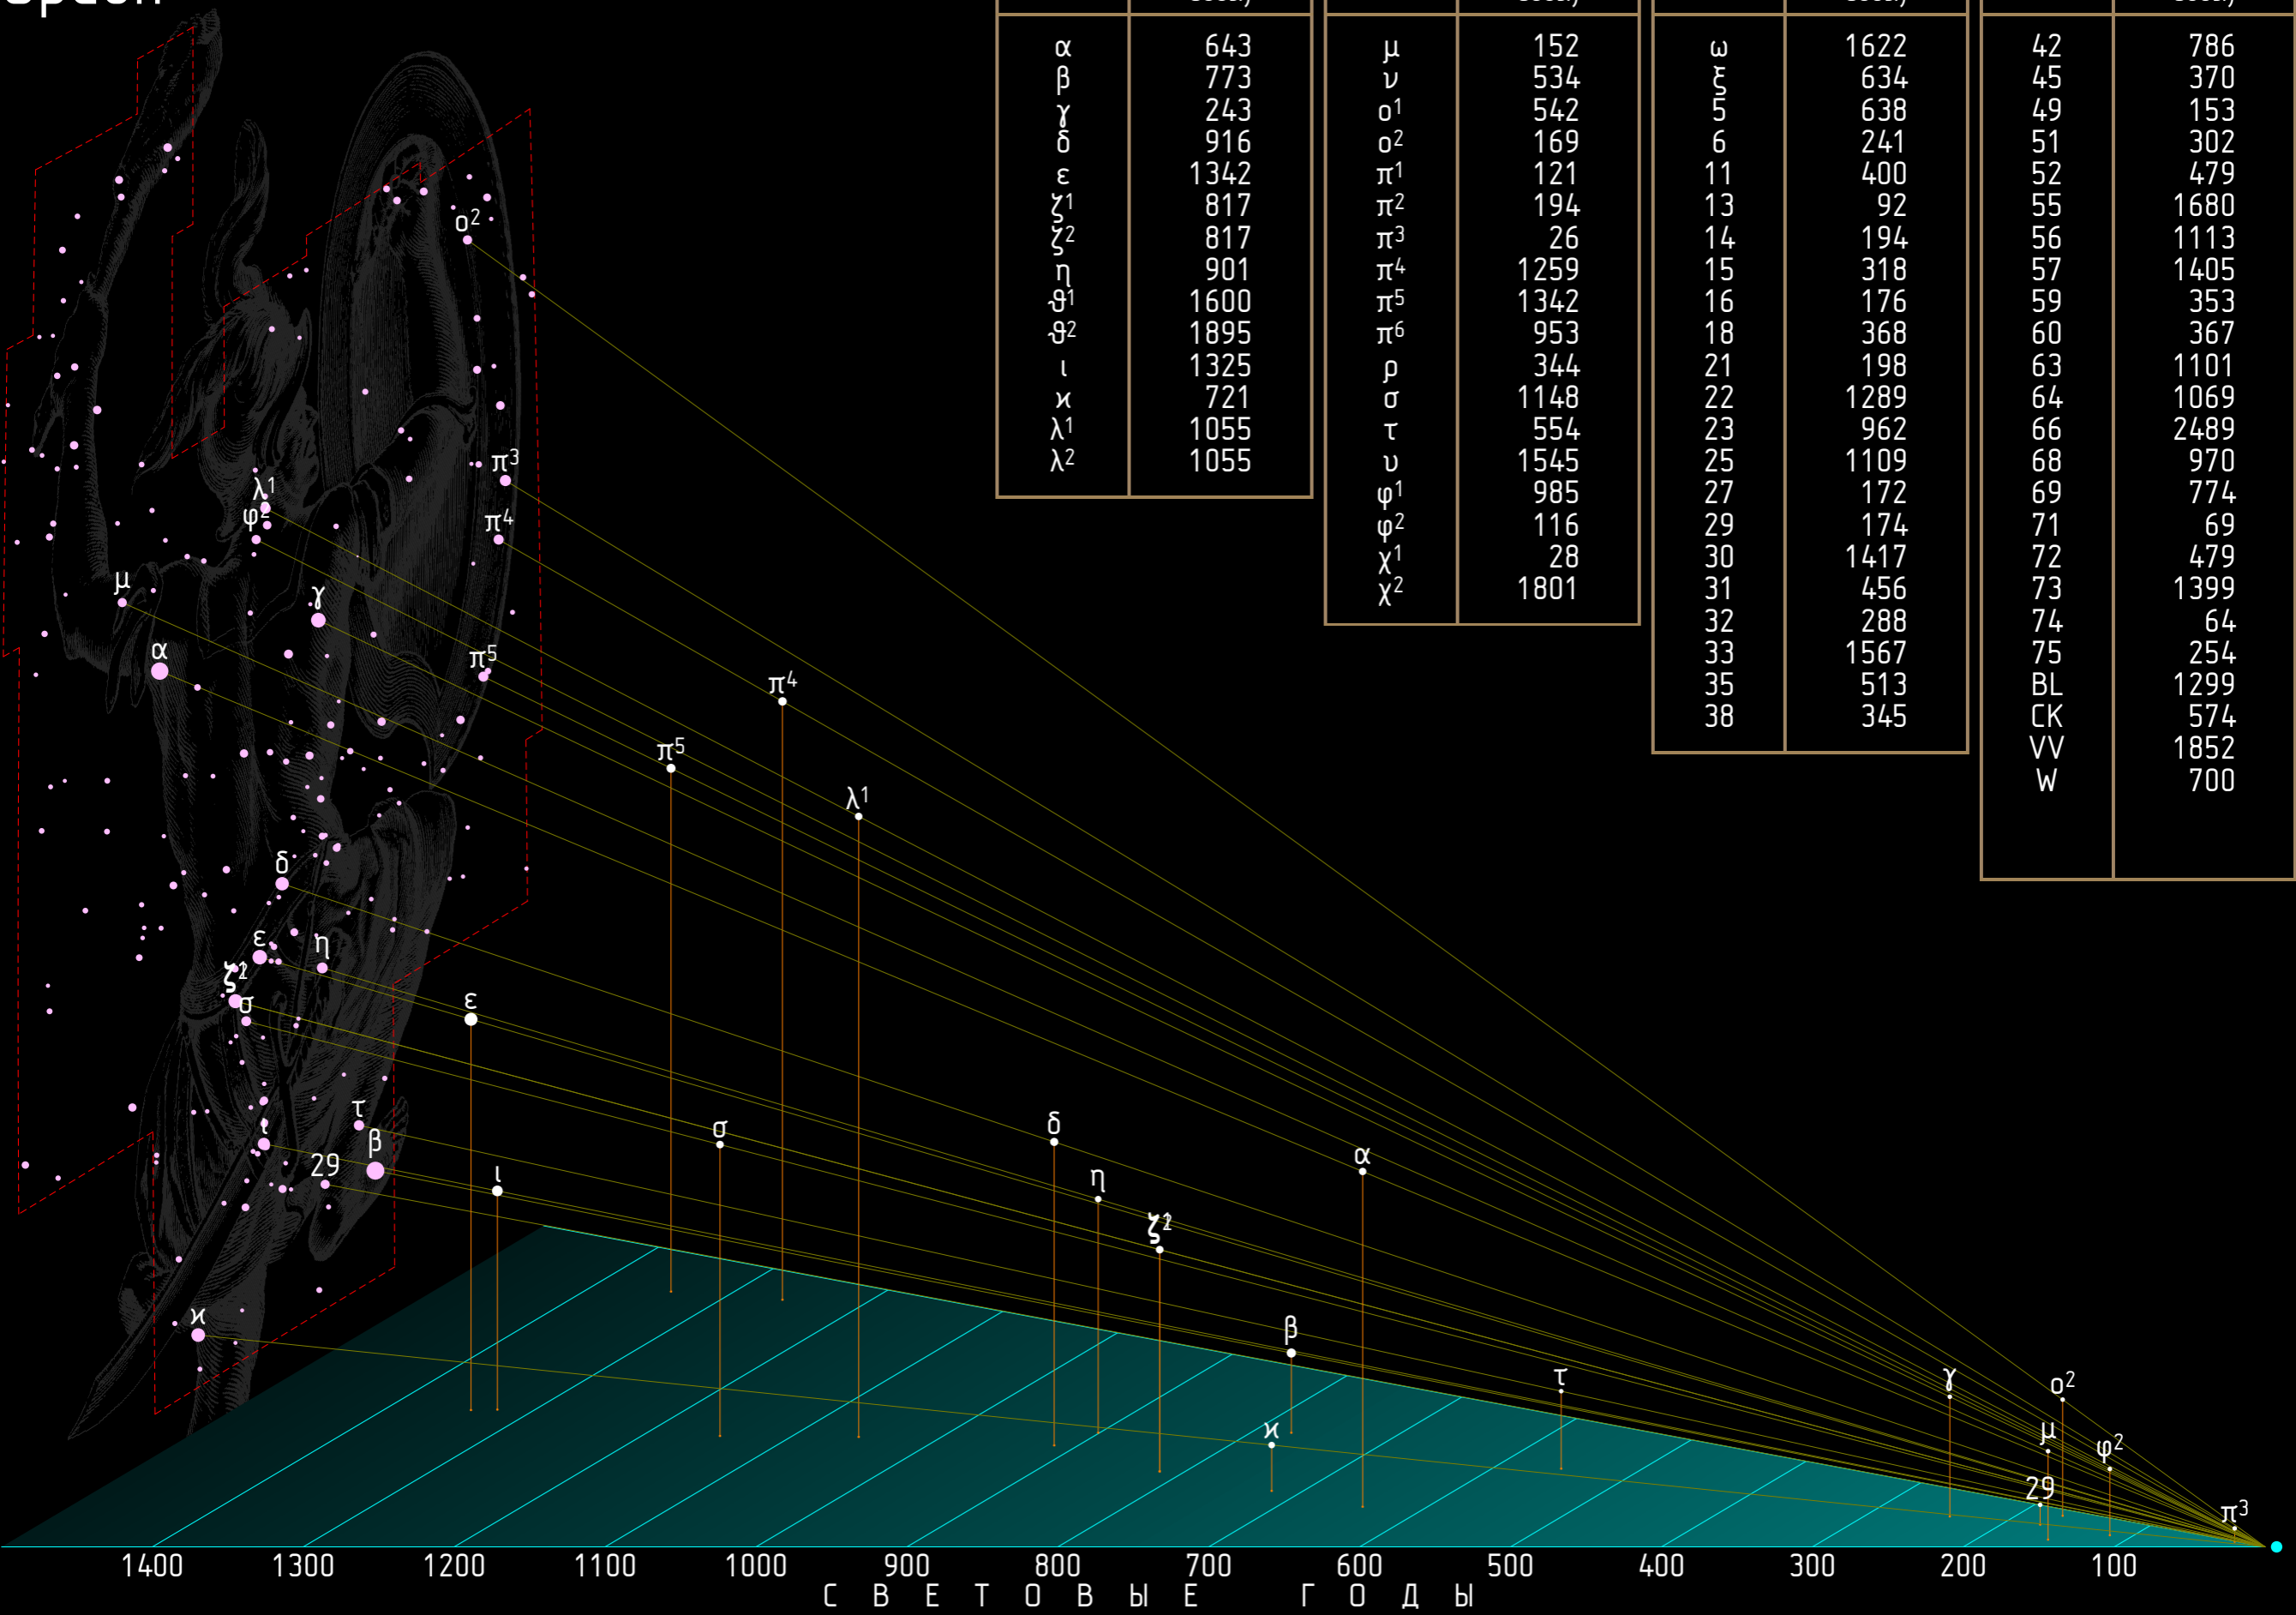

Orion Орион

Звезда	Расстояние до Земли (световые годы)
α	643
β	773
γ	243
δ	916
ε	1342
ζ ¹	817
ζ ²	817
η	901
θ ¹	1600
θ ²	1895
ι	1325
κ	721
λ ¹	1055
λ ²	1055

Звезда	Расстояние до Земли (световые годы)
μ	152
ν	534
ο ¹	542
ο ²	169
π ¹	121
π ²	194
π ³	26
π ⁴	1259
π ⁵	1342
π ⁶	953
ρ	344
σ	1148
τ	554
υ	1545
φ ¹	985
φ ²	116
χ ¹	28
χ ²	1801

Звезда	Расстояние до Земли (световые годы)
ω	1622
ξ	634
ς	638
6	241
11	400
13	92
14	194
15	318
16	176
18	368
21	198
22	1289
23	962
25	1109
27	172
29	174
30	1417
31	456
32	288
33	1567
35	513
38	345

Звезда	Расстояние до Земли (световые годы)
42	786
45	370
49	153
51	302
52	479
55	1680
56	1113
57	1405
59	353
60	367
63	1101
64	1069
66	2489
68	970
69	774
71	69
72	479
73	1399
74	64
75	254
BL	1299
CK	574
VV	1852
W	700