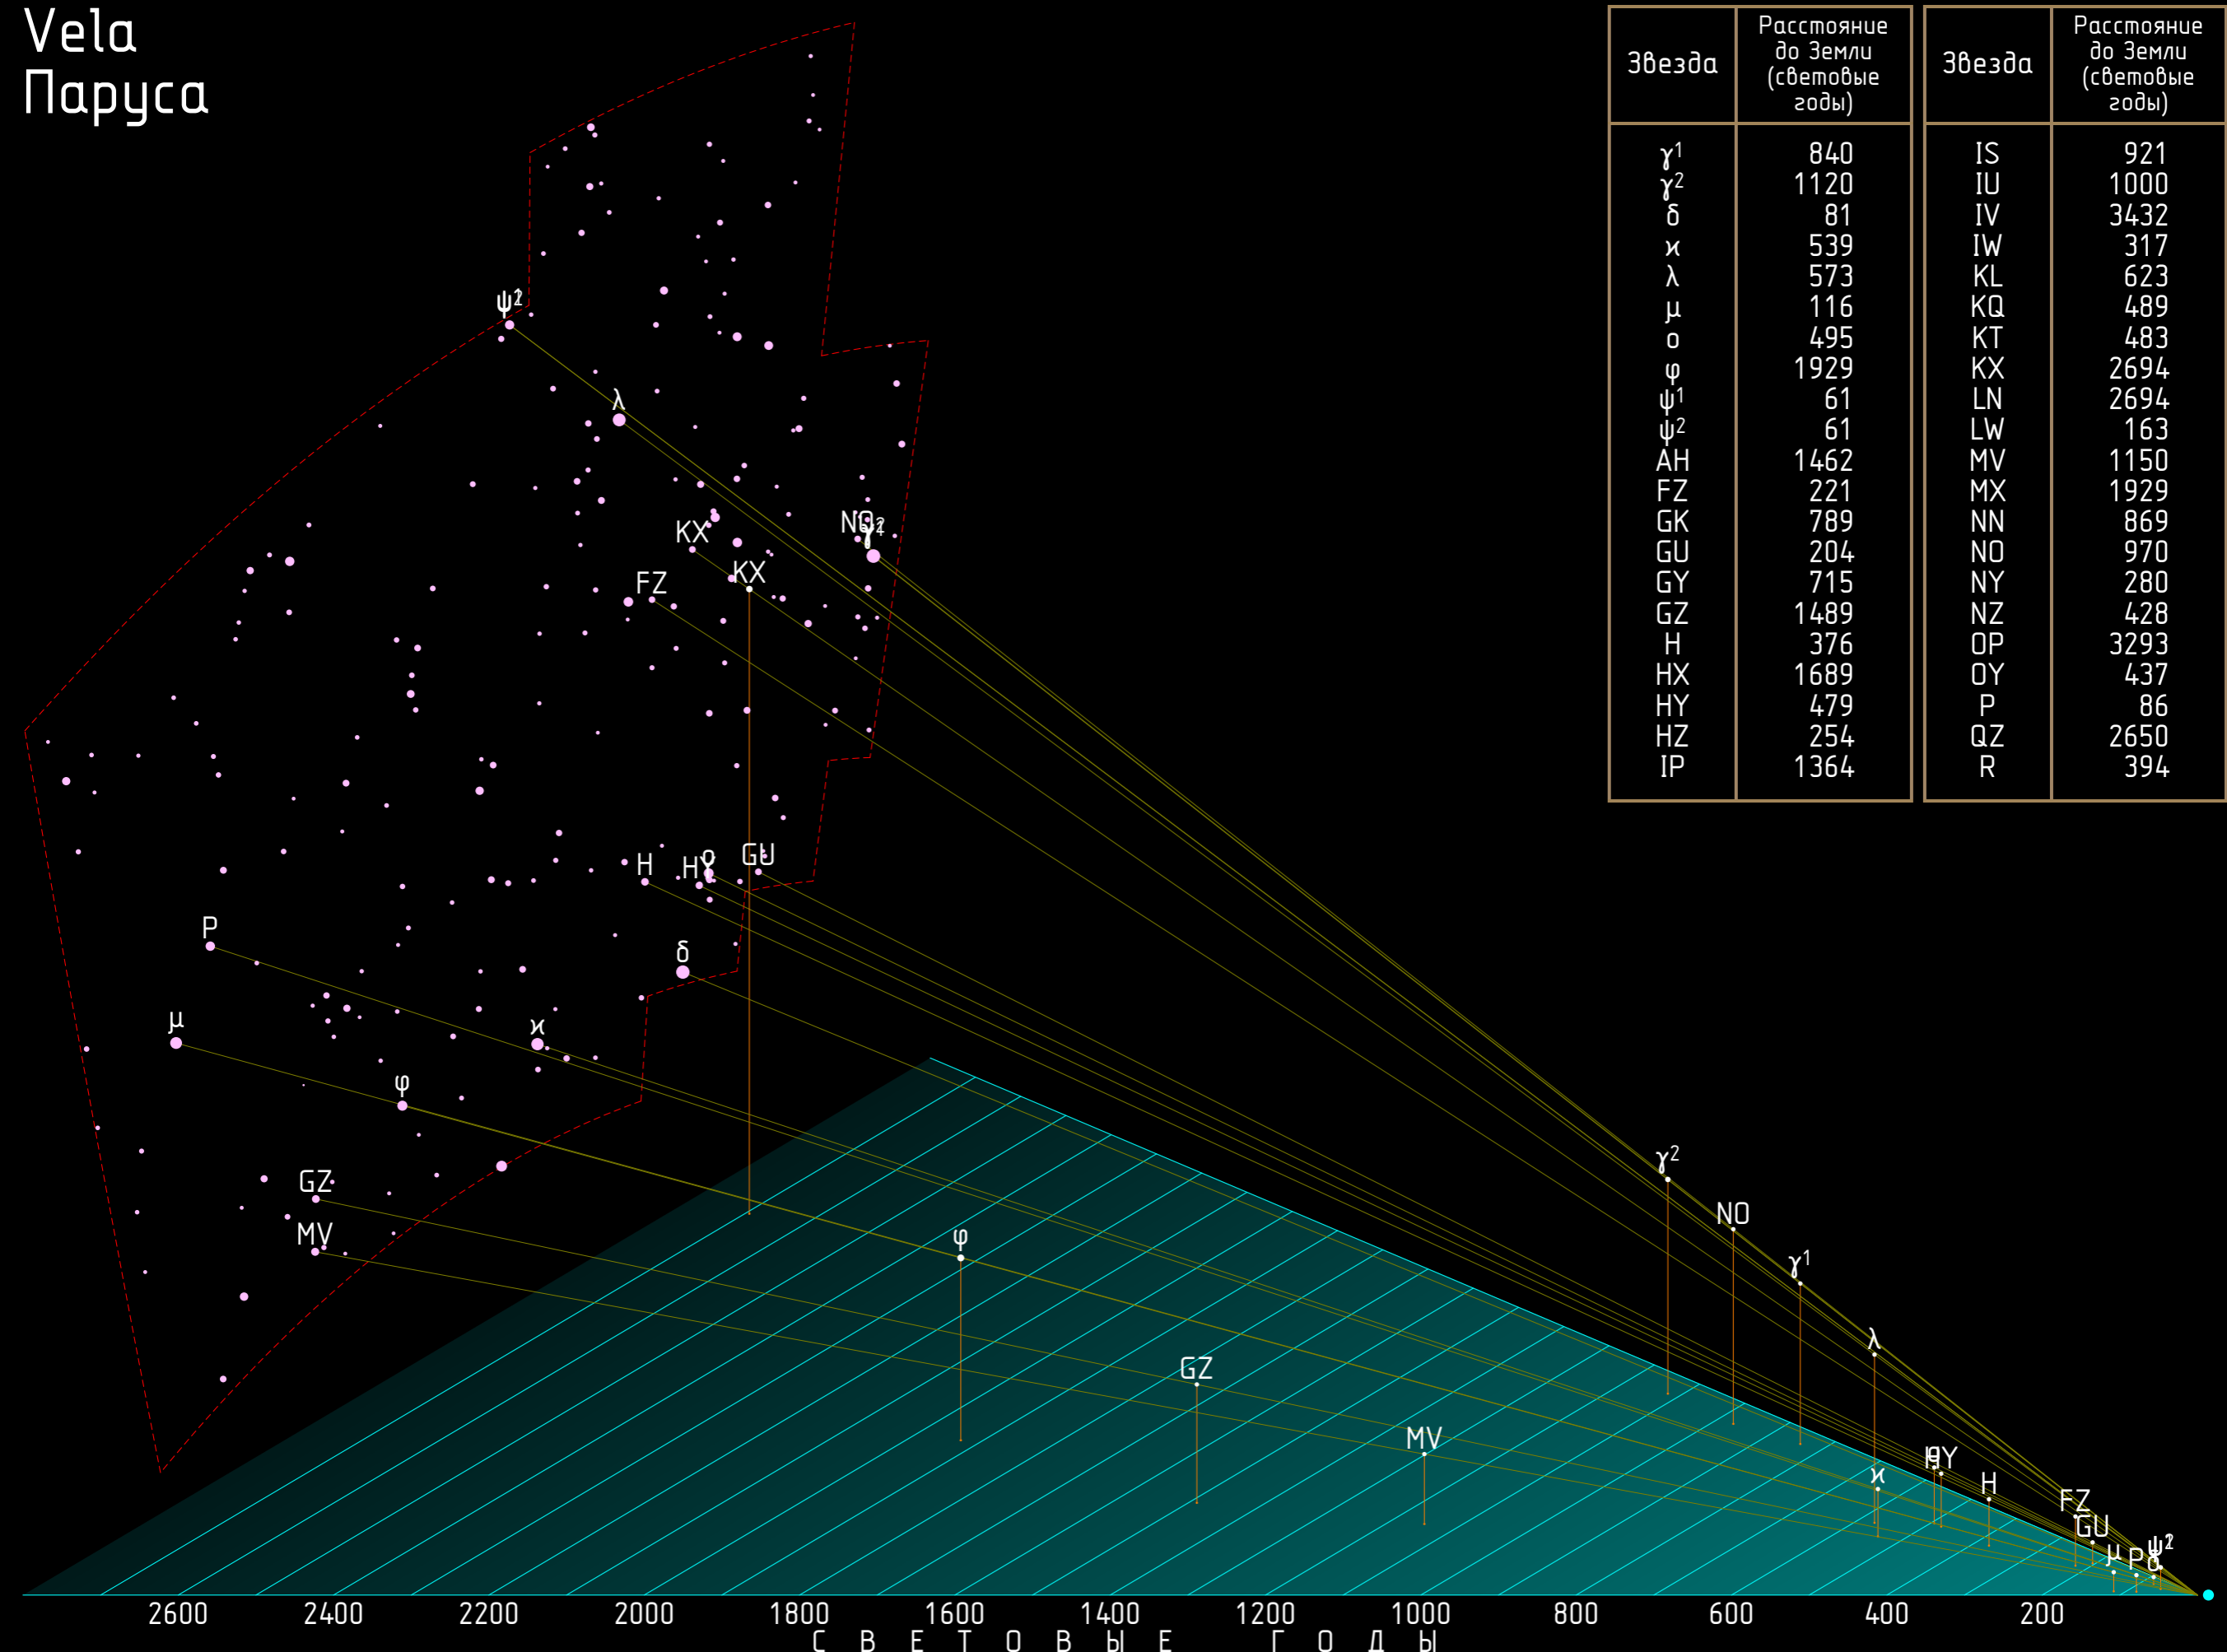

Vela Паруса

Звезда	Расстояние до Земли (световые годы)	Звезда	Расстояние до Земли (световые годы)
γ ¹	840	IS	921
γ ²	1120	IU	1000
δ	81	IV	3432
κ	539	IW	317
λ	573	KL	623
μ	116	KQ	489
ο	495	KT	483
φ	1929	KX	2694
ψ ¹	61	LN	2694
ψ ²	61	LW	163
AH	1462	MV	1150
FZ	221	MX	1929
GK	789	NN	869
GU	204	NO	970
GY	715	NY	280
GZ	1489	NZ	428
H	376	OP	3293
HX	1689	OY	437
HY	479	P	86
HZ	254	QZ	2650
IP	1364	R	394